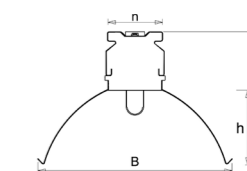

NLS-U T5 renovatie
NLS-FB-D