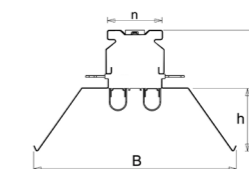

NLS-U LED
NLS-FB-B