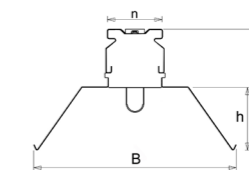

NLS-U T8
NLS-FB-W/B