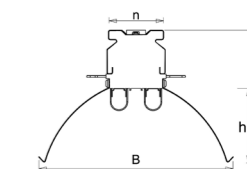

NLS-U LED
NLS-FB-D