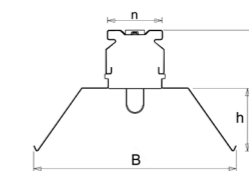

NLS-U T5 renovatie
NLS-FB-W/B