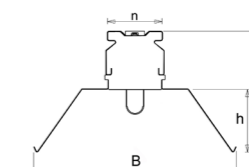

NLS-U T5
NLS-FB-W/B