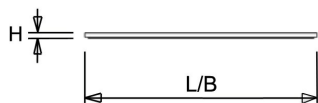

Gerelateerde artikelen

Artikelnummer Omschrijving

9126000 PENDELSET LPS/OPS