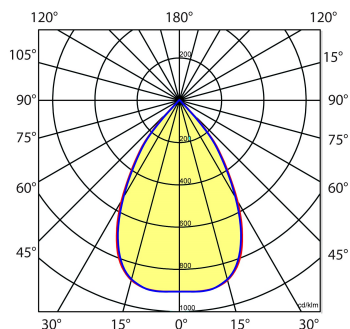

L	B	H
600x600	596	27

Toepassingsgebieden

- kantoorgebouw
- zorg
- scholen
- retail
- horeca
- entertainment

Lichtdiagram

Technische specificaties

Artikelklasse	Plafond-/wandarmatuur
Serie	CUBIQ-I WIT
Geschikt voor inbouwmontage	Ja
Geschikt voor opbouwmontage	Nee
Geschikt voor plafondmontage	Ja
Geschikt voor pendelophanging	Nee
Geschikt voor lichtlijnconfiguratie	Nee
Soort verlichtingsarmatuur	Prisma armatuur
Lamptype	LED niet uitwisselbaar
Kleurtemperatuur (K)	4000 tot 4000
Met lichtbron	Ja
Aantal Norton Led Module(s)	6
Lamphouder	Overig
Nom. levensduur L90/B10 bij 25 °C (h)	70000
Max. systeemvermogen (W)	24
Effectieve lichtstroom volgens IEC 62722-2-1 (lm)	3500
Specifieke lichtstroom armatuur (lm/W)	150
Vermogensfactor	0.99
Lichtkleur	Wit
Kleurweergave-index	80-89
Kleur consistentie (McAdam ellips)	SDCM3
CRI >	80
Geschikt voor wandmontage	Nee
Nom. omgevingstemperatuur volgens IEC62722-2-1 (°C)	10 tot 40
Lengte (mm)	596
Breedte (mm)	596
Hoogte/diepte (mm)	27
Beschermingsgraad (IP)	IP20
Beschermingsgraad (IP), gemonteerd	IP40
Beschermingsgraad (NEMA)	1
Slagvastheid	IK03
Balvaste uitvoering	Nee
Beschermingsklasse volgens IEC 61140	I
Materiaal behuizing	Staal
Kleur behuizing	Wit
Materiaal afdekking	Kunststof transparant
Bevestigingsset	Nee
Raster geperforeerd	Nee