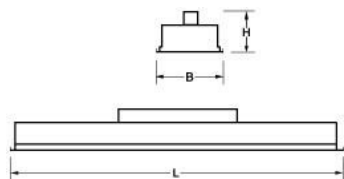

Geschikt voor systeemplafonds, moduul 300 (lengtemaat), met zichtbare profielen.

Voor systeemplafonds met onzichtbare profielen kan een set montagebeugels worden geleverd.

Rooster

Hoogglans, parabolisch gebogen lengte- en dwarslamellen van hoogwaardig aluminium (Miro® 4/Vega®).

Toepassingsgebieden

- kantoorgebouw
- zorg
- scholen
- retail
- horeca
- entertainment

Lichtdiagram

Technische specificaties

| | |
|---|------------------------|
| Artikelklasse | Plafond-/wandarmatuur |
| Serie | BTP-H LED |
| Geschikt voor inbouwmontage | Ja |
| Geschikt voor opbouwmontage | Nee |
| Geschikt voor plafondmontage | Ja |
| Geschikt voor pendelophanging | Nee |
| Geschikt voor lichtlijnconfiguratie | Nee |
| Soort verlichtingsarmatuur | Rasterarmatuur |
| Lamptype | LED niet uitwisselbaar |
| Kleurtemperatuur (K) | 3000 tot 3000 |
| Met lichtbron | Ja |
| Aantal Norton Led Module(s) | 1 |
| Geschikt voor aantal lichtbronnen | 1 |
| Lamphouder | Overig |
| Nom. levensduur L80/B10 bij 25 °C (h) | 50000 |
| Max. systeemvermogen (W) | 19 |
| Effectieve lichtstroom volgens IEC 62722-2-1 (lm) | 1950 |
| Specifieke lichtstroom armatuur (lm/W) | 102 |
| Vermogensfactor | 0.95 |
| Lichtkleur | Wit |
| Kleurweergave-index | 80-89 |
| Kleur consistentie (McAdam ellips) | SDCM3 |
| CRI > | 80 |
| Geschikt voor wandmontage | Nee |
| Nom. omgevingstemperatuur volgens IEC62722-2-1 (°C) | 10 tot 40 |
| Lengte (mm) | 1197 |
| Breedte (mm) | 115 |
| Hoogte/diepte (mm) | 90 |
| Inbouwlengte (mm) | 1180 |
| Inbouwbreedte (mm) | 99 |
| Inbouwhoogte/diepte (mm) | 140 |
| Beschermingsgraad (IP) | IP20 |
| Beschermingsgraad (NEMA) | 1 |
| Slagvastheid | IK07 |
| Balvaste uitvoering | Nee |
| Beschermingsklasse volgens IEC 61140 | I |
| Materiaal behuizing | Staal |
| Kleur behuizing | Wit |