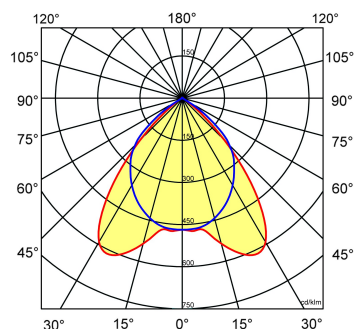

Lichtdiagram

Technische specificaties

Artikelklasse	Plafond-/wandarmatuur
Serie	BTP-H LED
Geschikt voor inbouwmontage	Ja
Geschikt voor opbouwmontage	Nee
Geschikt voor plafondmontage	Ja
Geschikt voor pendelophanging	Nee
Geschikt voor lichtlijnconfiguratie	Nee
Soort verlichtingsarmatuur	Rasterarmatuur
Lamptype	LED niet uitwisselbaar
Kleurtemperatuur (K)	3000 tot 3000
Met lichtbron	Ja
Aantal Norton Led Module(s)	1
Geschikt voor aantal lichtbronnen	1
Lamphouder	Overig
Nom. levensduur L80/B10 bij 25 °C (h)	50000
Max. systeemvermogen (W)	19
Effectieve lichtstroom volgens IEC 62722-2-1 (lm)	1950
Specifieke lichtstroom armatuur (lm/W)	102
Vermogensfactor	0.95
Lichtkleur	Wit
Kleurweergave-index	80-89
Kleur consistentie (McAdam ellips)	SDCM3
CRI >	80
Geschikt voor wandmontage	Nee
Nom. omgevingstemperatuur volgens IEC62722-2-1 (°C)	10 tot 40
Lengte (mm)	1197
Breedte (mm)	115
Hoogte/diepte (mm)	90
Inbouw lengte (mm)	1180
Inbouwbreedte (mm)	99
Inbouw hoogte/diepte (mm)	140
Beschermingsgraad (IP)	IP20
Beschermingsgraad (NEMA)	1
Slagvastheid	IK07
Balvaste uitvoering	Nee
Beschermingsklasse volgens IEC 61140	I
Materiaal behuizing	Staal
Kleur behuizing	Wit