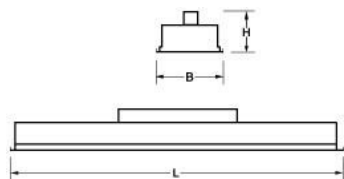

Geschikt voor systeemplafonds, moduul 300 (lengtemaat), met zichtbare profielen.

Voor systeemplafonds met onzichtbare profielen kan een set montagebeugels worden geleverd.

Rooster

Hoogglans, parabolisch gebogen lengte- en dwarslamellen van hoogwaardig aluminium (Miro® 4/Vega®).

Toepassingsgebieden

- kantoorgebouw
- zorg
- scholen
- retail
- horeca
- entertainment

Lichtdiagram

Technische specificaties

| | |
|-----------------------------------------------------|------------------------|
| Artikelklasse | Plafond-/wandarmatuur |
| Serie | BTP-H LED |
| Geschikt voor inbouwmontage | Ja |
| Geschikt voor opbouwmontage | Nee |
| Geschikt voor plafondmontage | Ja |
| Geschikt voor pendelophanging | Nee |
| Geschikt voor lichtlijnconfiguratie | Nee |
| Soort verlichtingsarmatuur | Rasterarmatuur |
| Lamptype | LED niet uitwisselbaar |
| Kleurtemperatuur (K) | 3000 tot 3000 |
| Met lichtbron | Ja |
| Aantal Norton Led Module(s) | 1 |
| Geschikt voor aantal lichtbronnen | 1 |
| Lamphouder | Overig |
| Nom. levensduur L80/B10 bij 25 °C (h) | 50000 |
| Max. systeemvermogen (W) | 19 |
| Effectieve lichtstroom volgens IEC 62722-2-1 (lm) | 1950 |
| Specifieke lichtstroom armatuur (lm/W) | 102 |
| Vermogensfactor | 0.95 |
| Lichtkleur | Wit |
| Kleurweergave-index | 80-89 |
| Kleur consistentie (McAdam ellips) | SDCM3 |
| CRI > | 80 |
| Geschikt voor wandmontage | Nee |
| Nom. omgevingstemperatuur volgens IEC62722-2-1 (°C) | 10 tot 40 |
| Lengte (mm) | 1197 |
| Breedte (mm) | 115 |
| Hoogte/diepte (mm) | 90 |
| Inbouwlengte (mm) | 1180 |
| Inbouwbreedte (mm) | 99 |
| Inbouwhoogte/diepte (mm) | 140 |
| Beschermingsgraad (IP) | IP20 |
| Beschermingsgraad (NEMA) | 1 |
| Slagvastheid | IK07 |
| Balvaste uitvoering | Nee |
| Beschermingsklasse volgens IEC 61140 | I |
| Materiaal behuizing | Staal |
| Kleur behuizing | Wit |