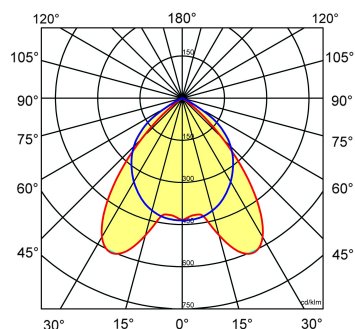

Norton armaturen zijn verkrijgbaar via de elektrotechnische en verlichtingsgroothandel.

Lumen	≈*	L	B	H
2450	1/35	1497	115	90

* Vergelijkbaar lichtniveau. Met LED echter lager energieverbruik en minimaal onderhoud.

Toepassingsgebieden

- kantoorgebouw
- zorg
- scholen
- retail
- horeca
- entertainment

Lichtdiagram

Technische specificaties

Artikelklasse	Plafond-/wandarmatuur
Serie	BTP-H LED
Geschikt voor inbouwmontage	Ja
Geschikt voor opbouwmontage	Nee
Geschikt voor plafondmontage	Ja
Geschikt voor pendelophanging	Nee
Geschikt voor lichtlijnconfiguratie	Nee
Soort verlichtingsarmatuur	Rasterarmatuur
Lamptype	LED niet uitwisselbaar
Kleurtemperatuur (K)	3000 tot 3000
Met lichtbron	Ja
Aantal Norton Led Module(s)	1
Geschikt voor aantal lichtbronnen	1
Lamphouder	Overig
Nom. levensduur L80/B10 bij 25 °C (h)	50000
Max. systeemvermogen (W)	31
Effectieve lichtstroom volgens IEC 62722-2-1 (lm)	2450
Specifieke lichtstroom armatuur (lm/W)	79
Vermogensfactor	0.99
Lichtkleur	Wit
Kleurweergave-index	80-89
Kleur consistentie (McAdam ellips)	SDCM3
CRI >	80
Geschikt voor wandmontage	Nee
Nom. omgevingstemperatuur volgens IEC62722-2-1 (°C)	10 tot 40
Lengte (mm)	1497
Breedte (mm)	115
Hoogte/diepte (mm)	90
Inbouwlengte (mm)	1480
Inbouwbreedte (mm)	99
Inbouwhoogte/diepte (mm)	140
Beschermingsgraad (IP)	IP20
Beschermingsgraad (NEMA)	1
Slagvastheid	IK07
Balvaste uitvoering	Nee
Beschermingsklasse volgens IEC 61140	I
Materiaal behuizing	Staal
Kleur behuizing	Wit