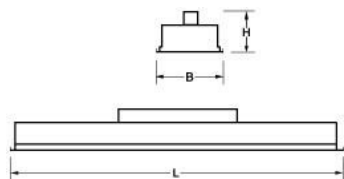

Geschikt voor systeemplafonds, moduul 300 (lengtemaat), met zichtbare profielen.

Voor systeemplafonds met onzichtbare profielen kan een set montagebeugels worden geleverd.

Rooster

Hoogglans, parabolisch gebogen lengte- en dwarslamellen van hoogwaardig aluminium (Miro® 4/Vega®).

Toepassingsgebieden

- kantoorgebouw
- zorg
- scholen
- retail
- horeca
- entertainment

Lichtdiagram

Technische specificaties

Artikelklasse	Plafond-/wandarmatuur
Serie	BTP-H LED
Geschikt voor inbouwmontage	Ja
Geschikt voor opbouwmontage	Nee
Geschikt voor plafondmontage	Ja
Geschikt voor pendelophanging	Nee
Geschikt voor lichtlijnconfiguratie	Nee
Soort verlichtingsarmatuur	Rasterarmatuur
Lamptype	LED niet uitwisselbaar
Kleurtemperatuur (K)	3000 tot 3000
Met lichtbron	Ja
Aantal Norton Led Module(s)	1
Geschikt voor aantal lichtbronnen	1
Lamphouder	Overig
Nom. levensduur L80/B10 bij 25 °C (h)	50000
Max. systeemvermogen (W)	31
Effectieve lichtstroom volgens IEC 62722-2-1 (lm)	2450
Specifieke lichtstroom armatuur (lm/W)	79
Vermogensfactor	0.99
Lichtkleur	Wit
Kleurweergave-index	80-89
Kleur consistentie (McAdam ellips)	SDCM3
CRI >	80
Geschikt voor wandmontage	Nee
Nom. omgevingstemperatuur volgens IEC62722-2-1 (°C)	10 tot 40
Lengte (mm)	1497
Breedte (mm)	115
Hoogte/diepte (mm)	90
Inbouwlengte (mm)	1480
Inbouwbreedte (mm)	99
Inbouwhoogte/diepte (mm)	140
Beschermingsgraad (IP)	IP20
Beschermingsgraad (NEMA)	1
Slagvastheid	IK07
Balvaste uitvoering	Nee
Beschermingsklasse volgens IEC 61140	I
Materiaal behuizing	Staal
Kleur behuizing	Wit