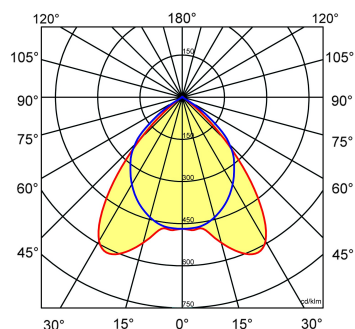

Lichtdiagram

Technische specificaties

Artikelklasse	Plafond-/wandarmatuur
Serie	BTP-H LED
Geschikt voor inbouwmontage	Ja
Geschikt voor opbouwmontage	Nee
Geschikt voor plafondmontage	Ja
Geschikt voor pendelophanging	Nee
Geschikt voor lichtlijnconfiguratie	Nee
Soort verlichtingsarmatuur	Rasterarmatuur
Lamptype	LED niet uitwisselbaar
Kleurtemperatuur (K)	3000 tot 3000
Met lichtbron	Ja
Aantal Norton Led Module(s)	1
Geschikt voor aantal lichtbronnen	1
Lamphouder	Overig
Nom. levensduur L80/B10 bij 25 °C (h)	50000
Max. systeemvermogen (W)	38
Effectieve lichtstroom volgens IEC 62722-2-1 (lm)	3100
Specifieke lichtstroom armatuur (lm/W)	82
Vermogensfactor	0.99
Lichtkleur	Wit
Kleurweergave-index	80-89
Kleur consistentie (McAdam ellips)	SDCM3
CRI >	80
Geschikt voor wandmontage	Nee
Nom. omgevingstemperatuur volgens IEC62722-2-1 (°C)	10 tot 40
Lengte (mm)	1197
Breedte (mm)	115
Hoogte/diepte (mm)	90
Inbouwlengte (mm)	1180
Inbouwbreedte (mm)	99
Inbouwhoogte/diepte (mm)	140
Beschermingsgraad (IP)	IP20
Beschermingsgraad (NEMA)	1
Slagvastheid	IK07
Balvaste uitvoering	Nee
Beschermingsklasse volgens IEC 61140	I
Materiaal behuizing	Staal
Kleur behuizing	Wit