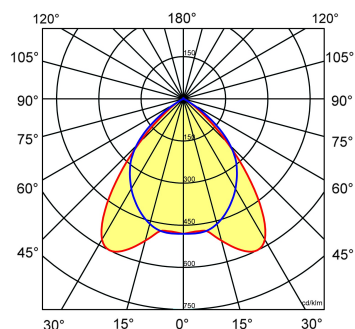

Lichtdiagram

Technische specificaties

Artikelklasse	Plafond-/wandarmatuur
Serie	BTP-M LED
Geschikt voor inbouwmontage	Ja
Geschikt voor opbouwmontage	Nee
Geschikt voor plafondmontage	Ja
Geschikt voor pendelophanging	Nee
Geschikt voor lichtlijnconfiguratie	Nee
Soort verlichtingsarmatuur	Rasterarmatuur
Lamptype	LED niet uitwisselbaar
Kleurtemperatuur (K)	3000 tot 3000
Met lichtbron	Ja
Aantal Norton Led Module(s)	1
Geschikt voor aantal lichtbronnen	1
Lamphouder	Overig
Nom. levensduur L80/B10 bij 25 °C (h)	50000
Max. systeemvermogen (W)	25
Effectieve lichtstroom volgens IEC 62722-2-1 (lm)	1950
Specifieke lichtstroom armatuur (lm/W)	108
Vermogensfactor	0.99
Lichtkleur	Wit
Kleurweergave-index	80-89
Kleur consistentie (McAdam ellips)	SDCM3
CRI >	80
Geschikt voor wandmontage	Nee
Nom. omgevingstemperatuur volgens IEC62722-2-1 (°C)	10 tot 40
Lengte (mm)	1197
Breedte (mm)	115
Hoogte/diepte (mm)	90
Inbouwlengte (mm)	1180
Inbouwbreedte (mm)	99
Inbouwhoogte/diepte (mm)	140
Beschermingsgraad (IP)	IP20
Beschermingsgraad (NEMA)	1
Slagvastheid	IK07
Balvaste uitvoering	Nee
Beschermingsklasse volgens IEC 61140	I
Materiaal behuizing	Staal
Kleur behuizing	Wit