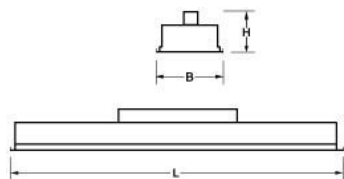

#### Omschrijving

|                                | ≈*   | L    | B   | H  |
|--------------------------------|------|------|-----|----|
| BTP-M LED 83 1 1950LM DALI GST | 1/28 | 1197 | 115 | 90 |

\* Vergelijkbaar lichtniveau. Met LED echter lager energieverbruik en minimaal onderhoud.