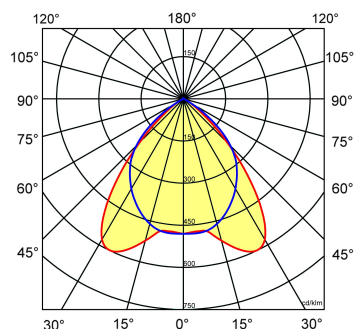

Norton armaturen zijn verkrijgbaar via de elektrotechnische en verlichtingsgroothandel.

Omschrijving

	≈*	L	B	H
BTP-M LED 83 1 1950LM GST	1/28	1197	115	90

* Vergelijkbaar lichtniveau. Met LED echter lager energieverbruik en minimaal onderhoud.

Toepassingsgebieden

- kantoorgebouw
- zorg
- scholen
- retail
- horeca
- entertainment

Lichtdiagram

Technische specificaties

Artikelklasse	Plafond-/wandarmatuur
Serie	BTP-M LED
Geschikt voor inbouwmontage	Ja
Geschikt voor opbouwmontage	Nee
Geschikt voor plafondmontage	Ja
Geschikt voor pendelophanging	Nee
Geschikt voor lichtlijnconfiguratie	Nee
Soort verlichtingsarmatuur	Rasterarmatuur
Lamptype	LED niet uitwisselbaar
Kleurtemperatuur (K)	3000 tot 3000
Met lichtbron	Ja
Aantal Norton Led Module(s)	1
Geschikt voor aantal lichtbronnen	1
Lamphouder	Overig
Nom. levensduur L80/B10 bij 25 °C (h)	50000
Max. systeemvermogen (W)	18
Effectieve lichtstroom volgens IEC 62722-2-1 (lm)	1950
Specifieke lichtstroom armatuur (lm/W)	108
Vermogensfactor	0.99
Lichtkleur	Wit
Kleurweergave-index	80-89
Kleur consistentie (McAdam ellips)	SDCM3
CRI >	80
Geschikt voor wandmontage	Nee
Nom. omgevingstemperatuur volgens IEC62722-2-1 (°C)	10 tot 40
Lengte (mm)	1197
Breedte (mm)	115
Hoogte/diepte (mm)	90
Inbouwlengte (mm)	1180
Inbouwbreedte (mm)	99
Inbouwhoogte/diepte (mm)	140
Beschermingsgraad (IP)	IP20
Beschermingsgraad (NEMA)	1
Slagvastheid	IK07
Balvaste uitvoering	Nee
Beschermingsklasse volgens IEC 61140	I
Materiaal behuizing	Staal
Kleur behuizing	Wit