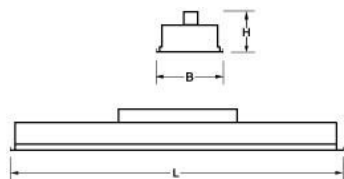

Geschikt voor systeemplafonds, moduul 300 (lengtemaat), met zichtbare profielen.

Voor systeemplafonds met onzichtbare profielen kan een set montagebeugels worden geleverd.

Rooster

Matglans, parabolisch gebogen lengte- en dwarslamellen van hoogwaardig aluminium (Miro® 8/Vega®).

Norton armaturen zijn verkrijgbaar via de elektrotechnische en verlichtingsgroothandel.

Omschrijving

	≈*	L	B	H
BTP-M LED 83 1 1950LM GST	1/28	1197	115	90

* Vergelijkbaar lichtniveau. Met LED echter lager energieverbruik en minimaal onderhoud.

Toepassingsgebieden

- kantoorgebouw
- zorg
- scholen
- retail
- horeca
- entertainment

Lichtdiagram

Technische specificaties

Artikelklasse	Plafond-/wandarmatuur
Serie	BTP-M LED
Geschikt voor inbouwmontage	Ja
Geschikt voor opbouwmontage	Nee
Geschikt voor plafondmontage	Ja
Geschikt voor pendelophanging	Nee
Geschikt voor lichtlijnconfiguratie	Nee
Soort verlichtingsarmatuur	Rasterarmatuur
Lamptype	LED niet uitwisselbaar
Kleurtemperatuur (K)	3000 tot 3000
Met lichtbron	Ja
Aantal Norton Led Module(s)	1
Geschikt voor aantal lichtbronnen	1
Lamphouder	Overig
Nom. levensduur L80/B10 bij 25 °C (h)	50000
Max. systeemvermogen (W)	18
Effectieve lichtstroom volgens IEC 62722-2-1 (lm)	1950
Specifieke lichtstroom armatuur (lm/W)	108
Vermogensfactor	0.99
Lichtkleur	Wit
Kleurweergave-index	80-89
Kleur consistentie (McAdam ellips)	SDCM3
CRI >	80
Geschikt voor wandmontage	Nee
Nom. omgevingstemperatuur volgens IEC62722-2-1 (°C)	10 tot 40
Lengte (mm)	1197
Breedte (mm)	115
Hoogte/diepte (mm)	90
Inbouwlengte (mm)	1180
Inbouwbreedte (mm)	99
Inbouwhoogte/diepte (mm)	140
Beschermingsgraad (IP)	IP20
Beschermingsgraad (NEMA)	1
Slagvastheid	IK07
Balvaste uitvoering	Nee
Beschermingsklasse volgens IEC 61140	I
Materiaal behuizing	Staal
Kleur behuizing	Wit