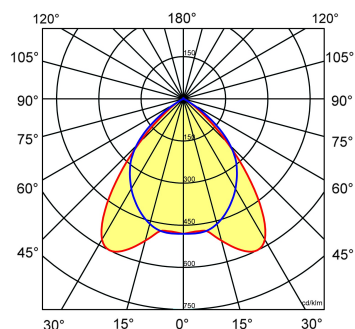

Toepassingsgebieden

- kantoorgebouw
- zorg
- scholen
- retail
- horeca
- entertainment

Lichtdiagram

Technische specificaties

Artikelklasse	Plafond-/wandarmatuur
Serie	BTP-M LED
Geschikt voor inbouwmontage	Ja
Geschikt voor opbouwmontage	Nee
Geschikt voor plafondmontage	Ja
Geschikt voor pendelophanging	Nee
Geschikt voor lichtlijnconfiguratie	Nee
Soort verlichtingsarmatuur	Rasterarmatuur
Lamptype	LED niet uitwisselbaar
Kleurtemperatuur (K)	3000 tot 3000
Met lichtbron	Ja
Aantal Norton Led Module(s)	1
Geschikt voor aantal lichtbronnen	1
Lamphouder	Overig
Nom. levensduur L80/B10 bij 25 °C (h)	50000
Max. systeemvermogen (W)	31
Effectieve lichtstroom volgens IEC 62722-2-1 (lm)	2450
Specifieke lichtstroom armatuur (lm/W)	79
Vermogensfactor	0.99
Lichtkleur	Wit
Kleurweergave-index	80-89
Kleur consistentie (McAdam ellips)	SDCM3
CRI >	80
Geschikt voor wandmontage	Nee
Nom. omgevingstemperatuur volgens IEC62722-2-1 (°C)	10 tot 40
Lengte (mm)	1497
Breedte (mm)	115
Hoogte/diepte (mm)	90
Inbouwlengte (mm)	1480
Inbouwbreedte (mm)	99
Inbouwhoogte/diepte (mm)	140
Beschermingsgraad (IP)	IP20
Beschermingsgraad (NEMA)	1
Slagvastheid	IK07
Balvaste uitvoering	Nee
Beschermingsklasse volgens IEC 61140	I
Materiaal behuizing	Staal
Kleur behuizing	Wit