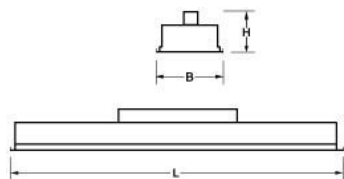

Geschikt voor systeemplafonds, moduul 300 (lengtemaat), met zichtbare profielen.

Voor systeemplafonds met onzichtbare profielen kan een set montagebeugels worden geleverd.

Rooster

Matglans, parabolisch gebogen lengte- en dwarslamellen van hoogwaardig aluminium (Miro® 8/Vega®).

Toepassingsgebieden

- kantoorgebouw
- zorg
- scholen
- retail
- horeca
- entertainment

Lichtdiagram

Technische specificaties

Artikelklasse	Plafond-/wandarmatuur
Serie	BTP-M LED
Geschikt voor inbouwmontage	Ja
Geschikt voor opbouwmontage	Nee
Geschikt voor plafondmontage	Ja
Geschikt voor pendelophanging	Nee
Geschikt voor lichtlijnconfiguratie	Nee
Soort verlichtingsarmatuur	Rasterarmatuur
Lamptype	LED niet uitwisselbaar
Kleurtemperatuur (K)	3000 tot 3000
Met lichtbron	Ja
Aantal Norton Led Module(s)	1
Geschikt voor aantal lichtbronnen	1
Lamphouder	Overig
Nom. levensduur L80/B10 bij 25 °C (h)	50000
Max. systeemvermogen (W)	31
Effectieve lichtstroom volgens IEC 62722-2-1 (lm)	2450
Specifieke lichtstroom armatuur (lm/W)	79
Vermogensfactor	0.99
Lichtkleur	Wit
Kleurweergave-index	80-89
Kleur consistentie (McAdam ellips)	SDCM3
CRI >	80
Geschikt voor wandmontage	Nee
Nom. omgevingstemperatuur volgens IEC62722-2-1 (°C)	10 tot 40
Lengte (mm)	1497
Breedte (mm)	115
Hoogte/diepte (mm)	90
Inbouwlengte (mm)	1480
Inbouwbreedte (mm)	99
Inbouwhoogte/diepte (mm)	140
Beschermingsgraad (IP)	IP20
Beschermingsgraad (NEMA)	1
Slagvastheid	IK07
Balvaste uitvoering	Nee
Beschermingsklasse volgens IEC 61140	I
Materiaal behuizing	Staal
Kleur behuizing	Wit