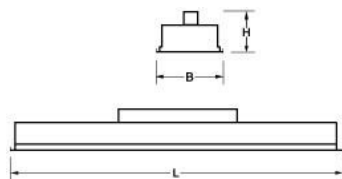

Geschikt voor systeemplafonds, moduul 300 (lengtemaat), met zichtbare profielen.

Voor systeemplafonds met onzichtbare profielen kan een set montagebeugels worden geleverd.

Rooster

Matglans, parabolisch gebogen lengte- en dwarslamellen van hoogwaardig aluminium (Miro® 8/Vega®).

Toepassingsgebieden

- kantoorgebouw
- zorg
- scholen
- retail
- horeca
- entertainment

Lichtdiagram

Technische specificaties

Artikelklasse	Plafond-/wandarmatuur
Serie	BTP-M LED
Geschikt voor inbouwmontage	Ja
Geschikt voor opbouwmontage	Nee
Geschikt voor plafondmontage	Ja
Geschikt voor pendelophanging	Nee
Geschikt voor lichtlijnconfiguratie	Nee
Soort verlichtingsarmatuur	Rasterarmatuur
Lamptype	LED niet uitwisselbaar
Kleurtemperatuur (K)	3000 tot 3000
Met lichtbron	Ja
Aantal Norton Led Module(s)	1
Geschikt voor aantal lichtbronnen	1
Lamphouder	Overig
Nom. levensduur L80/B10 bij 25 °C (h)	50000
Max. systeemvermogen (W)	38
Effectieve lichtstroom volgens IEC 62722-2-1 (lm)	3200
Specifieke lichtstroom armatuur (lm/W)	84
Vermogensfactor	0.99
Lichtkleur	Wit
Kleurweergave-index	80-89
Kleur consistentie (McAdam ellips)	SDCM3
CRI >	80
Geschikt voor wandmontage	Nee
Nom. omgevingstemperatuur volgens IEC62722-2-1 (°C)	10 tot 40
Lengte (mm)	1497
Breedte (mm)	115
Hoogte/diepte (mm)	90
Inbouwlengte (mm)	1480
Inbouwbreedte (mm)	99
Inbouwhoogte/diepte (mm)	140
Beschermingsgraad (IP)	IP20
Beschermingsgraad (NEMA)	1
Slagvastheid	IK07
Balvaste uitvoering	Nee
Beschermingsklasse volgens IEC 61140	I
Materiaal behuizing	Staal
Kleur behuizing	Wit