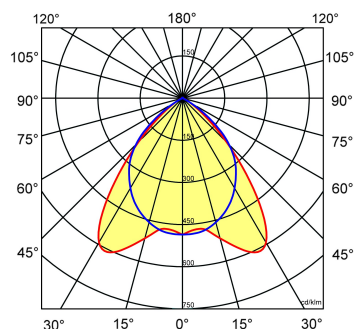

Toepassingsgebieden

- kantoorgebouw
- zorg
- scholen
- retail
- horeca
- entertainment

Lichtdiagram

Technische specificaties

Artikelklasse	Plafond-/wandarmatuur
Serie	BTP-M LED
Geschikt voor inbouwmontage	Ja
Geschikt voor opbouwmontage	Nee
Geschikt voor plafondmontage	Ja
Geschikt voor pendelophanging	Nee
Geschikt voor lichtlijnconfiguratie	Nee
Soort verlichtingsarmatuur	Rasterarmatuur
Lamptype	LED niet uitwisselbaar
Kleurtemperatuur (K)	3000 tot 3000
Met lichtbron	Ja
Aantal Norton Led Module(s)	1
Geschikt voor aantal lichtbronnen	1
Lamphouder	Overig
Nom. levensduur L80/B10 bij 25 °C (h)	50000
Max. systeemvermogen (W)	38
Effectieve lichtstroom volgens IEC 62722-2-1 (lm)	3200
Specifieke lichtstroom armatuur (lm/W)	84
Vermogensfactor	0.99
Lichtkleur	Wit
Kleurweergave-index	80-89
Kleur consistentie (McAdam ellips)	SDCM3
CRI >	80
Geschikt voor wandmontage	Nee
Nom. omgevingstemperatuur volgens IEC62722-2-1 (°C)	10 tot 40
Lengte (mm)	1497
Breedte (mm)	115
Hoogte/diepte (mm)	90
Inbouwlengte (mm)	1480
Inbouwbreedte (mm)	99
Inbouwhoogte/diepte (mm)	140
Beschermingsgraad (IP)	IP20
Beschermingsgraad (NEMA)	1
Slagvastheid	IK07
Balvaste uitvoering	Nee
Beschermingsklasse volgens IEC 61140	I
Materiaal behuizing	Staal
Kleur behuizing	Wit