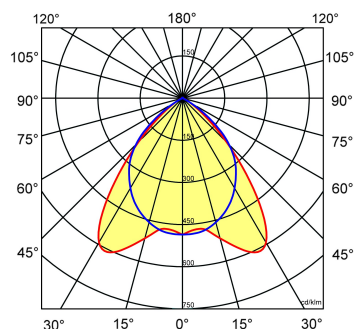

Norton armaturen zijn verkrijgbaar via de elektrotechnische en verlichtingsgroothandel.

Omschrijving

	≈*	L	B	H
BTP-M LED 83 1 3200LM GST	1/49	1497	115	90

* Vergelijkbaar lichtniveau. Met LED echter lager energieverbruik en minimaal onderhoud.

Toepassingsgebieden

- kantoorgebouw
- zorg
- scholen
- retail
- horeca
- entertainment

Lichtdiagram

Technische specificaties

Artikelklasse	Plafond-/wandarmatuur
Serie	BTP-M LED
Geschikt voor inbouwmontage	Ja
Geschikt voor opbouwmontage	Nee
Geschikt voor plafondmontage	Ja
Geschikt voor pendelophanging	Nee
Geschikt voor lichtlijnconfiguratie	Nee
Soort verlichtingsarmatuur	Rasterarmatuur
Lamptype	LED niet uitwisselbaar
Kleurtemperatuur (K)	3000 tot 3000
Met lichtbron	Ja
Aantal Norton Led Module(s)	1
Geschikt voor aantal lichtbronnen	1
Lamphouder	Overig
Nom. levensduur L80/B10 bij 25 °C (h)	50000
Max. systeemvermogen (W)	27
Effectieve lichtstroom volgens IEC 62722-2-1 (lm)	3200
Specifieke lichtstroom armatuur (lm/W)	118
Vermogensfactor	0.96
Lichtkleur	Wit
Kleurweergave-index	80-89
Kleur consistentie (McAdam ellips)	SDCM3
CRI >	80
Geschikt voor wandmontage	Nee
Nom. omgevingstemperatuur volgens IEC62722-2-1 (°C)	10 tot 40
Lengte (mm)	1497
Breedte (mm)	115
Hoogte/diepte (mm)	90
Inbouw lengte (mm)	1480
Inbouwbreedte (mm)	99
Inbouw hoogte/diepte (mm)	140
Beschermingsgraad (IP)	IP20
Beschermingsgraad (NEMA)	1
Slagvastheid	IK07
Balvaste uitvoering	Nee
Beschermingsklasse volgens IEC 61140	I
Materiaal behuizing	Staal
Kleur behuizing	Wit