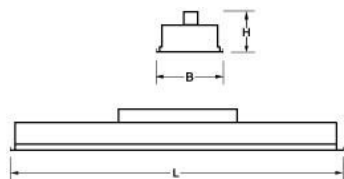

Geschikt voor systeemplafonds, moduul 300 (lengtemaat), met zichtbare profielen.

Voor systeemplafonds met onzichtbare profielen kan een set montagebeugels worden geleverd.

Rooster

Matglans, parabolisch gebogen lengte- en dwarslamellen van hoogwaardig aluminium (Miro® 8/Vega®).

Norton armaturen zijn verkrijgbaar via de elektrotechnische en verlichtingsgroothandel.

Omschrijving

	≈*	L	B	H
BTP-M LED 83 1 3200LM GST	1/49	1497	115	90

* Vergelijkbaar lichtniveau. Met LED echter lager energieverbruik en minimaal onderhoud.

Toepassingsgebieden

- kantoorgebouw
- zorg
- scholen
- retail
- horeca
- entertainment

Lichtdiagram

Technische specificaties

Artikelklasse	Plafond-/wandarmatuur
Serie	BTP-M LED
Geschikt voor inbouwmontage	Ja
Geschikt voor opbouwmontage	Nee
Geschikt voor plafondmontage	Ja
Geschikt voor pendelophanging	Nee
Geschikt voor lichtlijnconfiguratie	Nee
Soort verlichtingsarmatuur	Rasterarmatuur
Lamptype	LED niet uitwisselbaar
Kleurtemperatuur (K)	3000 tot 3000
Met lichtbron	Ja
Aantal Norton Led Module(s)	1
Geschikt voor aantal lichtbronnen	1
Lamphouder	Overig
Nom. levensduur L80/B10 bij 25 °C (h)	50000
Max. systeemvermogen (W)	27
Effectieve lichtstroom volgens IEC 62722-2-1 (lm)	3200
Specifieke lichtstroom armatuur (lm/W)	118
Vermogensfactor	0.96
Lichtkleur	Wit
Kleurweergave-index	80-89
Kleur consistentie (McAdam ellips)	SDCM3
CRI >	80
Geschikt voor wandmontage	Nee
Nom. omgevingstemperatuur volgens IEC62722-2-1 (°C)	10 tot 40
Lengte (mm)	1497
Breedte (mm)	115
Hoogte/diepte (mm)	90
Inbouw lengte (mm)	1480
Inbouwbreedte (mm)	99
Inbouw hoogte/diepte (mm)	140
Beschermingsgraad (IP)	IP20
Beschermingsgraad (NEMA)	1
Slagvastheid	IK07
Balvaste uitvoering	Nee
Beschermingsklasse volgens IEC 61140	I
Materiaal behuizing	Staal
Kleur behuizing	Wit