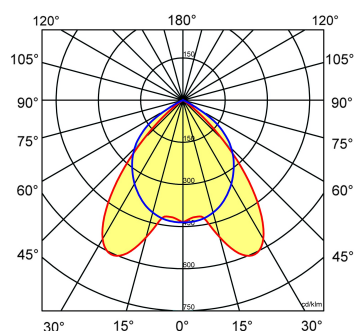

Toepassingsgebieden

- kantoorgebouw
- zorg
- scholen
- retail
- horeca
- entertainment

Lichtdiagram

Technische specificaties

Artikelklasse	Plafond-/wandarmatuur
Serie	BTP-M LED
Geschikt voor inbouwmontage	Ja
Geschikt voor opbouwmontage	Nee
Geschikt voor plafondmontage	Ja
Geschikt voor pendelophanging	Nee
Geschikt voor lichtlijnconfiguratie	Nee
Soort verlichtingsarmatuur	Rasterarmatuur
Lamptype	LED niet uitwisselbaar
Kleurtemperatuur (K)	3000 tot 3000
Met lichtbron	Ja
Aantal Norton Led Module(s)	1
Geschikt voor aantal lichtbronnen	1
Lamphouder	Overig
Nom. levensduur L80/B10 bij 25 °C (h)	50000
Max. systeemvermogen (W)	41
Effectieve lichtstroom volgens IEC 62722-2-1 (lm)	3100
Specifieke lichtstroom armatuur (lm/W)	75
Vermogensfactor	0.99
Lichtkleur	Wit
Kleurweergave-index	80-89
Kleur consistentie (McAdam ellips)	SDCM3
CRI >	80
Geschikt voor wandmontage	Nee
Nom. omgevingstemperatuur volgens IEC62722-2-1 (°C)	10 tot 40
Lengte (mm)	1197
Breedte (mm)	115
Hoogte/diepte (mm)	90
Inbouwlengte (mm)	1180
Inbouwbreedte (mm)	99
Inbouwhoogte/diepte (mm)	140
Beschermingsgraad (IP)	IP20
Beschermingsgraad (NEMA)	1
Slagvastheid	IK07
Balvaste uitvoering	Nee
Beschermingsklasse volgens IEC 61140	I
Materiaal behuizing	Staal
Kleur behuizing	Wit