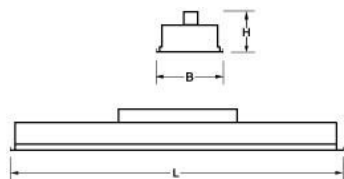

Geschikt voor systeemplafonds, moduul 300 (lengtemaat), met zichtbare profielen.

Voor systeemplafonds met onzichtbare profielen kan een set montagebeugels worden geleverd.

Rooster

Matglans, parabolisch gebogen lengte- en dwarslamellen van hoogwaardig aluminium (Miro® 8/Vega®).

Toepassingsgebieden

- kantoorgebouw
- zorg
- scholen
- retail
- horeca
- entertainment

Lichtdiagram

Technische specificaties

Artikelklasse	Plafond-/wandarmatuur
Serie	BTP-M LED
Geschikt voor inbouwmontage	Ja
Geschikt voor opbouwmontage	Nee
Geschikt voor plafondmontage	Ja
Geschikt voor pendelophanging	Nee
Geschikt voor lichtlijnconfiguratie	Nee
Soort verlichtingsarmatuur	Rasterarmatuur
Lamptype	LED niet uitwisselbaar
Kleurtemperatuur (K)	3000 tot 3000
Met lichtbron	Ja
Aantal Norton Led Module(s)	1
Geschikt voor aantal lichtbronnen	1
Lamphouder	Overig
Nom. levensduur L80/B10 bij 25 °C (h)	50000
Max. systeemvermogen (W)	41
Effectieve lichtstroom volgens IEC 62722-2-1 (lm)	3100
Specifieke lichtstroom armatuur (lm/W)	75
Vermogensfactor	0.99
Lichtkleur	Wit
Kleurweergave-index	80-89
Kleur consistentie (McAdam ellips)	SDCM3
CRI >	80
Geschikt voor wandmontage	Nee
Nom. omgevingstemperatuur volgens IEC62722-2-1 (°C)	10 tot 40
Lengte (mm)	1197
Breedte (mm)	115
Hoogte/diepte (mm)	90
Inbouwlengte (mm)	1180
Inbouwbreedte (mm)	99
Inbouwhoogte/diepte (mm)	140
Beschermingsgraad (IP)	IP20
Beschermingsgraad (NEMA)	1
Slagvastheid	IK07
Balvaste uitvoering	Nee
Beschermingsklasse volgens IEC 61140	I
Materiaal behuizing	Staal
Kleur behuizing	Wit