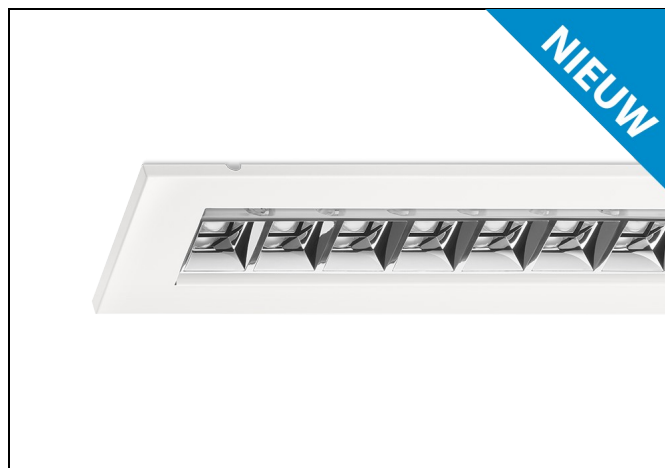

BRC-LH

Inlegarmatuur. Lensoptiek.

Algemeen

- hét renovatie inlegarmatuur
- optioneel afwijkende maatvoering
- hoog visueel comfort (UGR <19)
- tot 150 lm/W

BRC-LH: bandrasterarmatuur

Het ideale bandrasterarmatuur met lenstechnologie voor kantooromgevingen. Bij de BRC-LH wordt gebruik gemaakt van geavanceerde lenstechnologie in combinatie met **hoogglans** micro-reflectoren voor nog comfortabelere verlichting. Deze technologie zorgt voor een hoog optisch comfort in combinatie met een uitstekend rendement. Met de lenstechnologie van de BRC-LH wordt een energiebesparing van maar liefst rond de 70% behaald.

Uiterst eenvoudige en snelle montage met Wieland GST18i3. Standaard voorzien van luchtsleuven. Zeer geschikt voor zowel nieuwbouw- als renovatieprojecten waar duurzaamheid een belangrijke rol speelt.

Afwijkende maatvoering?

De BRC-L is op projectbasis ook leverbaar met afwijkende maatvoering (breedte en/of lengte).

[Lees hier meer](#) over de mogelijkheden voor uw project.

Toepassingsgebieden

- kantoorgebouw
- zorg
- scholen
- retail
- horeca
- entertainment

Geschikt voor brandraasterplafonds en systeemplafonds.

Lensoptiek

Led modules met individuele lenzen, micro-reflectoren gemaakt van polycarbonaat met aluminium **hoogglans** afwerking.

Norton armaturen zijn verkrijgbaar via de elektrotechnische en verlichtingsgroothandel.