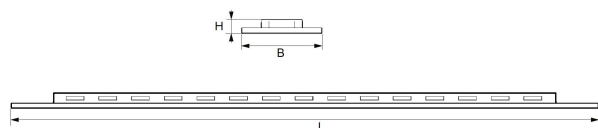

Productinformatie

Huis

Wit gemoffeld plaatstaal, voorzien van luchtsleuven. Inclusief geïntegreerde led, standaard multilumen, in 3000K en 4000K, en Wieland chassisdeel GST 18i3.

Geschikt voor brandraasterplafonds en systeemplafonds.

Lensoptiek

Led modules met individuele lenzen, micro-reflectoren gemaakt van polycarbonaat met aluminium **hoogglans** afwerking.

Norton armaturen zijn verkrijgbaar via de elektrotechnische en verlichtingsgroothandel.

L	B	H
1196	147	45
1496	147	45
1720	185	45

Uitvoeringen

Artikelnummer	Omschrijving	Wattage	≈*
11717017653180	BRC-LH 83 17-3300LM GST LS 1196/147	22	1/36
11717018663180	BRC-LH 84 18-3400LM GST LS 1196/147	22	1/36
11718021653180	BRC-LH 83 21-4200LM GST LS 1496/147	28	1/58
11718022663180	BRC-LH 84 22-4300LM GST LS 1496/147	28	1/58
11719021653180	BRC-LH 83 21-4200LM GST LS 1720/185	28	1/58
11719022663180	BRC-LH 84 22-4300LM GST LS 1720/185	28	1/58

---

* Vergelijkbaar lichtniveau. Met LED echter lager energieverbruik en minimaal onderhoud.

Kijk voor meer informatie op onze [website](#).