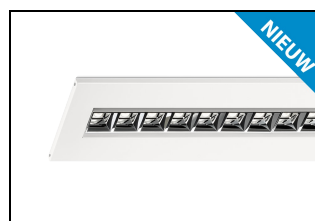

BRC-LH

Inlegarmatuur. Lensoptiek.

Algemeen

- hét renovatie inlegarmatuur
- optioneel afwijkende maatvoering
- hoog visueel comfort (UGR <19)
- tot 150 lm/W

BRC-LH: bandrasterarmatuur

Het ideale bandrasterarmatuur met lenstechnologie voor kantooromgevingen. Bij de BRC-LH wordt gebruik gemaakt van geavanceerde lenstechnologie in combinatie met **hoogglans** micro-reflectoren voor nog comfortabelere verlichting. Deze technologie zorgt voor een hoog optisch comfort in combinatie met een uitstekend rendement. Met de lenstechnologie van de BRC-LH wordt een energiebesparing van maar liefst rond de 70% behaald.

Uiterst eenvoudige en snelle montage met Wieland GST18i3. Standaard voorzien van luchtsleuven. Zeer geschikt voor zowel nieuwbouw- als renovatieprojecten waar duurzaamheid een belangrijke rol speelt.

Afwijkende maatvoering?

Geschikt voor brandraasterplafonds en systeemplafonds.

Lensoptiek

Led modules met individuele lenzen, micro-reflectoren gemaakt van polycarbonaat met aluminium **hoogglans** afwerking.

Norton armaturen zijn verkrijgbaar via de elektrotechnische en verlichtingsgroothandel.