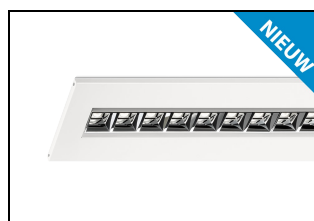

BRC-LH

Inlegarmatuur. Lensoptiek.

Algemeen

- hét renovatie inlegarmatuur
- optioneel afwijkende maatvoering
- hoog visueel comfort (UGR <19)
- tot 150 lm/W

BRC-LH: bandrasterarmatuur

Het ideale bandrasterarmatuur met lenstechnologie voor kantooromgevingen. Bij de BRC-LH wordt gebruik gemaakt van geavanceerde lenstechnologie in combinatie met **hoogglans** micro-reflectoren voor nog comfortabelere verlichting. Deze technologie zorgt voor een hoog optisch comfort in combinatie met een uitstekend rendement. Met de lenstechnologie van de BRC-LH wordt een energiebesparing van maar liefst rond de 70% behaald.

Uiterst eenvoudige en snelle montage met Wieland GST18i3. Standaard voorzien van luchtsleuven. Zeer geschikt voor zowel nieuwbouw- als renovatieprojecten waar duurzaamheid een belangrijke rol speelt.

Afwijkende maatvoering?

Geschikt voor brandraasterplafonds en systeemplafonds.

Lensoptiek

Led modules met individuele lenzen, micro-reflectoren gemaakt van polycarbonaat met aluminium **hoogglans** afwerking.

Norton armaturen zijn verkrijgbaar via de elektrotechnische en verlichtingsgroothandel.