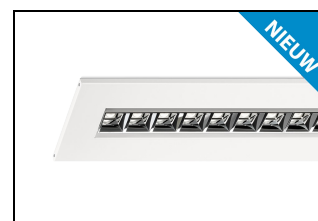

BRC-LH

Inlegarmatuur. Lensoptiek.

Algemeen

- hét renovatie inlegarmatuur
- optioneel afwijkende maatvoering
- hoog visueel comfort (UGR <19)
- tot 150 lm/W

BRC-LH: bandrasterarmatuur

Het ideale bandrasterarmatuur met lenstechnologie voor kantooromgevingen. Bij de BRC-LH wordt gebruik gemaakt van geavanceerde lenstechnologie in combinatie met **hoogglans** micro-reflectoren voor nog comfortabelere verlichting. Deze technologie zorgt voor een hoog optisch comfort in combinatie met een uitstekend rendement. Met de lenstechnologie van de BRC-LH wordt een energiebesparing van maar liefst rond de 70% behaald.

Uiterst eenvoudige en snelle montage met Wieland GST18i3. Standaard voorzien van luchtsleuven. Zeer geschikt voor zowel nieuwbouw- als renovatieprojecten waar duurzaamheid een belangrijke rol speelt.

Afwijkende maatvoering?

Geschikt voor brandraasterplafonds en systeemplafonds.

Lensoptiek

Led modules met individuele lenzen, micro-reflectoren gemaakt van polycarbonaat met aluminium **hoogglans** afwerking.

Norton armaturen zijn verkrijgbaar via de elektrotechnische en verlichtingsgroothandel.