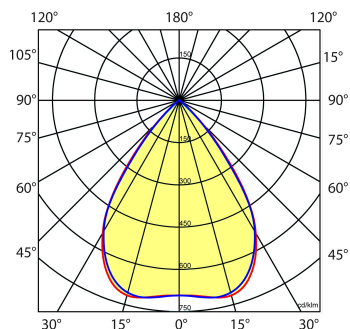

L	B	H
1196	147	45

Toepassingsgebieden

- kantoorgebouw
- zorg
- scholen
- retail
- horeca
- entertainment

Lichtdiagram

Technische specificaties

Artikelklasse	Plafond-/wandarmatuur
Serie	BRC-LH
Geschikt voor inbouwmontage	Ja
Geschikt voor opbouwmontage	Nee
Geschikt voor plafondmontage	Ja
Geschikt voor pendelophanging	Nee
Geschikt voor lichtlijnconfiguratie	Nee
Soort verlichtingsarmatuur	Rasterarmatuur
Lamptype	LED niet uitwisselbaar
Kleurtemperatuur (K)	3000 tot 3000
Met lichtbron	Ja
Aantal Norton Led Module(s)	1
Geschikt voor aantal lichtbronnen	1
Lamphouder	Overig
Nom. levensduur L80/B10 bij 25 °C (h)	70000
Max. systeemvermogen (W)	22
Effectieve lichtstroom volgens IEC 62722-2-1 (lm)	3300
Lichtstroom 2 (lm)	2600
Lichtstroom 3 (lm)	2100
Lichtstroom 4 (lm)	1700
Specifieke lichtstroom armatuur (lm/W)	147
Vermogensfactor	0.95
Lichtkleur	Wit
Kleurweergave-index	80-89
Kleur consistentie (McAdam ellips)	SDCM3
CRI >	80
Geschikt voor wandmontage	Nee
Nom. omgevingstemperatuur volgens IEC62722-2-1 (°C)	10 tot 40
Lengte (mm)	1196
Breedte (mm)	147
Hoogte/diepte (mm)	45
Inbouwlengte (mm)	1196
Inbouwbreedte (mm)	147
Inbouwhoogte/diepte (mm)	80
Beschermingsgraad (IP)	IP20
Beschermingsgraad (NEMA)	1
Slagvastheid	IK07
Balvaste uitvoering	Nee