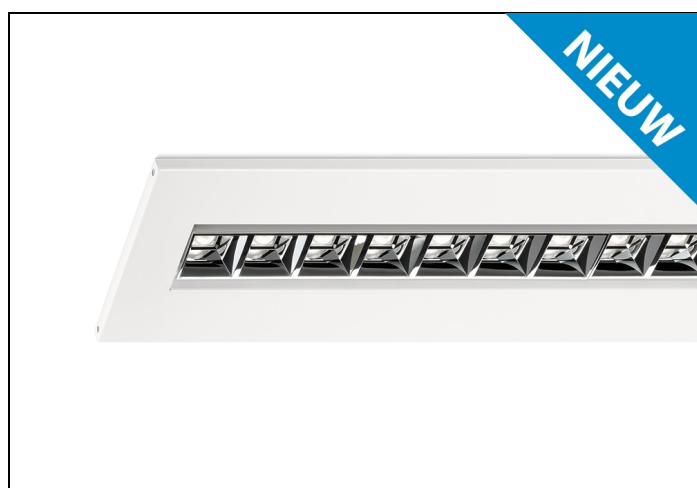

#### Huis

Wit gemoffeld plaatstaal, voorzien van luchtsleuven. Inclusief geïntegreerde led, standaard multilumen, in 3000K en 4000K, en Wieland chassisdeel GST 18i3.

Geschikt voor brandraasterplafonds en systeemplafonds.

#### Lensoptiek

Led modules met individuele lenzen, micro-reflectoren gemaakt van polycarbonaat met aluminium **hoogglans** afwerking.

Norton armaturen zijn verkrijgbaar via de elektrotechnische en verlichtingsgroothandel.