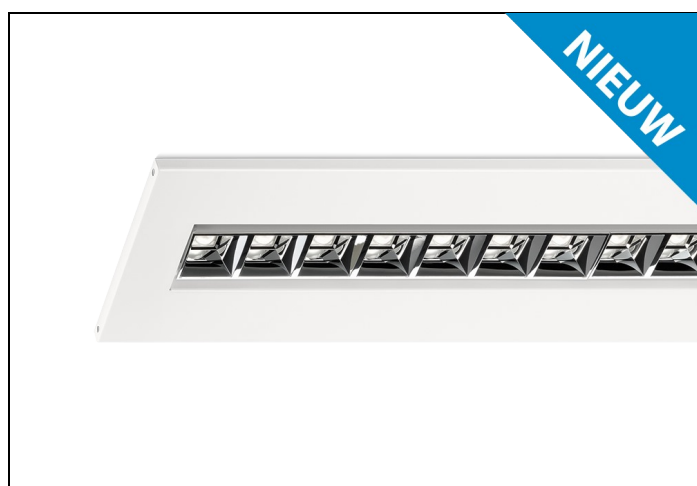

BRC-LH 83 17-3300LM GST LS 1196/147

Artikelnummer: 11717017653180 EAN-code: 8715182180496

Productinformatie

Huis

Wit gemoffeld plaatstaal, voorzien van luchtsleuven. Inclusief geïntegreerde led, standaard multilumen, in 3000K en 4000K, en Wieland chassisdeel GST 18i3.

Geschikt voor brandraasterplafonds en systeemplafonds.

Lensoptiek

Led modules met individuele lenzen, micro-reflectoren gemaakt van polycarbonaat met aluminium **hoogglans** afwerking.

Norton armaturen zijn verkrijgbaar via de elektrotechnische en verlichtingsgroothandel.

L	B	H
1196	147	45

Toepassingsgebieden

- kantoorgebouw
- zorg
- scholen
- retail
- horeca
- entertainment

Lichtdiagram

Technische specificaties

Artikelklasse	Plafond-/wandarmatuur
Serie	BRC-LH
Geschikt voor inbouwmontage	Ja
Geschikt voor opbouwmontage	Nee
Geschikt voor plafondmontage	Ja
Geschikt voor pendelophanging	Nee
Geschikt voor lichtlijnconfiguratie	Nee
Soort verlichtingsarmatuur	Rasterarmatuur
Lamptype	LED niet uitwisselbaar
Kleurtemperatuur (K)	3000 tot 3000
Met lichtbron	Ja
Aantal Norton Led Module(s)	1
Geschikt voor aantal lichtbronnen	1
Lamphouder	Overig
Nom. levensduur L80/B10 bij 25 °C (h)	70000
Max. systeemvermogen (W)	22
Effectieve lichtstroom volgens IEC 62722-2-1 (lm)	3300
Lichtstroom 2 (lm)	2600
Lichtstroom 3 (lm)	2100
Lichtstroom 4 (lm)	1700
Specifieke lichtstroom armatuur (lm/W)	147
Vermogensfactor	0.95
Lichtkleur	Wit
Kleurweergave-index	80-89
Kleur consistentie (McAdam ellips)	SDCM3
CRI >	80
Geschikt voor wandmontage	Nee
Nom. omgevingstemperatuur volgens IEC62722-2-1 (°C)	10 tot 40
Lengte (mm)	1196
Breedte (mm)	147
Hoogte/diepte (mm)	45
Inbouwlengte (mm)	1196
Inbouwbreedte (mm)	147
Inbouwhoogte/diepte (mm)	80
Beschermingsgraad (IP)	IP20
Beschermingsgraad (NEMA)	1
Slagvastheid	IK07
Balvaste uitvoering	Nee