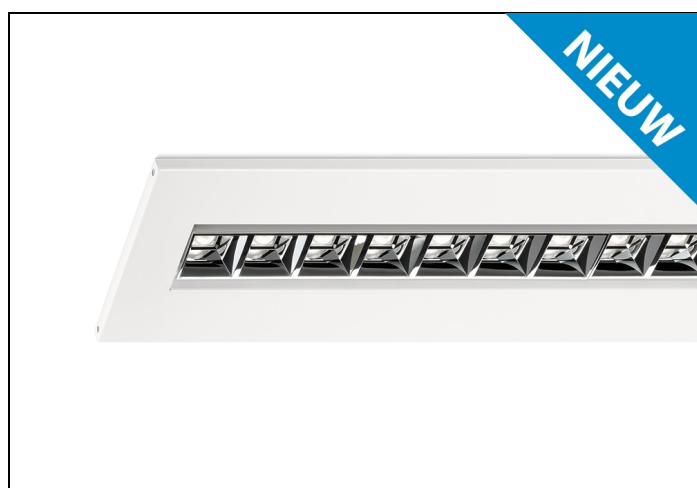

BRC-LH 83 17-3300LM GST LS 1196/147

Artikelnummer: 11717017653180 EAN-code: 8715182180496

Productinformatie

Huis

Wit gemoffeld plaatstaal, voorzien van luchtsleuven. Inclusief geïntegreerde led, standaard multilumen, in 3000K en 4000K, en Wieland chassisdeel GST 18i3.

Geschikt voor brandraasterplafonds en systeemplafonds.

Lensoptiek

Led modules met individuele lenzen, micro-reflectoren gemaakt van polycarbonaat met aluminium **hoogglans** afwerking.

Norton armaturen zijn verkrijgbaar via de elektrotechnische en verlichtingsgroothandel.

L	B	H
1196	147	45

Toepassingsgebieden

- kantoorgebouw
- zorg
- scholen
- retail
- horeca
- entertainment

Lichtdiagram

Technische specificaties

Artikelklasse	Plafond-/wandarmatuur
Serie	BRC-LH
Geschikt voor inbouwmontage	Ja
Geschikt voor opbouwmontage	Nee
Geschikt voor plafondmontage	Ja
Geschikt voor pendelophanging	Nee
Geschikt voor lichtlijnconfiguratie	Nee
Soort verlichtingsarmatuur	Rasterarmatuur
Lamptype	LED niet uitwisselbaar
Kleurtemperatuur (K)	3000 tot 3000
Met lichtbron	Ja
Aantal Norton Led Module(s)	1
Geschikt voor aantal lichtbronnen	1
Lamphouder	Overig
Nom. levensduur L80/B10 bij 25 °C (h)	70000
Max. systeemvermogen (W)	22
Effectieve lichtstroom volgens IEC 62722-2-1 (lm)	3300
Lichtstroom 2 (lm)	2600
Lichtstroom 3 (lm)	2100
Lichtstroom 4 (lm)	1700
Specifieke lichtstroom armatuur (lm/W)	147
Vermogensfactor	0.95
Lichtkleur	Wit
Kleurweergave-index	80-89
Kleur consistentie (McAdam ellips)	SDCM3
CRI >	80
Geschikt voor wandmontage	Nee
Nom. omgevingstemperatuur volgens IEC62722-2-1 (°C)	10 tot 40
Lengte (mm)	1196
Breedte (mm)	147
Hoogte/diepte (mm)	45
Inbouwlengte (mm)	1196
Inbouwbreedte (mm)	147
Inbouwhoogte/diepte (mm)	80
Beschermingsgraad (IP)	IP20
Beschermingsgraad (NEMA)	1
Slagvastheid	IK07
Balvaste uitvoering	Nee