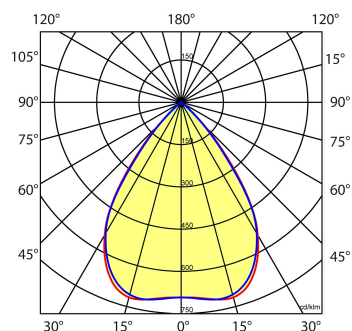

L	B	H
1196	147	45

Toepassingsgebieden

- kantoorgebouw
- zorg
- scholen
- retail
- horeca
- entertainment

Lichtdiagram

Technische specificaties

Artikelklasse	Plafond-/wandarmatuur
Serie	BRC-LH
Geschikt voor inbouwmontage	Ja
Geschikt voor opbouwmontage	Nee
Geschikt voor plafondmontage	Ja
Geschikt voor pendelophanging	Nee
Geschikt voor lichtlijnconfiguratie	Nee
Soort verlichtingsarmatuur	Rasterarmatuur
Lamptype	LED niet uitwisselbaar
Kleurtemperatuur (K)	4000 tot 4000
Met lichtbron	Ja
Aantal Norton Led Module(s)	1
Geschikt voor aantal lichtbronnen	1
Lamphouder	Overig
Nom. levensduur L80/B10 bij 25 °C (h)	70000
Max. systeemvermogen (W)	22
Effectieve lichtstroom volgens IEC 62722-2-1 (lm)	3400
Lichtstroom 2 (lm)	2700
Lichtstroom 3 (lm)	2200
Lichtstroom 4 (lm)	1800
Specifieke lichtstroom armatuur (lm/W)	147
Vermogensfactor	0.95
Lichtkleur	Wit
Kleurweergave-index	80-89
Kleur consistentie (McAdam ellips)	SDCM3
CRI >	80
Geschikt voor wandmontage	Nee
Nom. omgevingstemperatuur volgens IEC62722-2-1 (°C)	10 tot 40
Lengte (mm)	1196
Breedte (mm)	147
Hoogte/diepte (mm)	45
Inbouwlengte (mm)	1196
Inbouwbreedte (mm)	147
Inbouwhoogte/diepte (mm)	80
Beschermingsgraad (IP)	IP20
Beschermingsgraad (NEMA)	1
Slagvastheid	IK07
Balvaste uitvoering	Nee