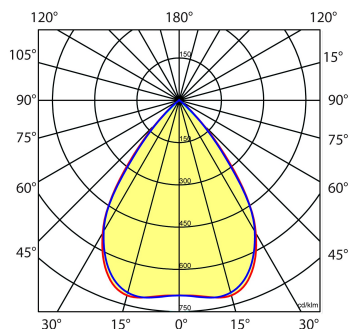

Lichtdiagram