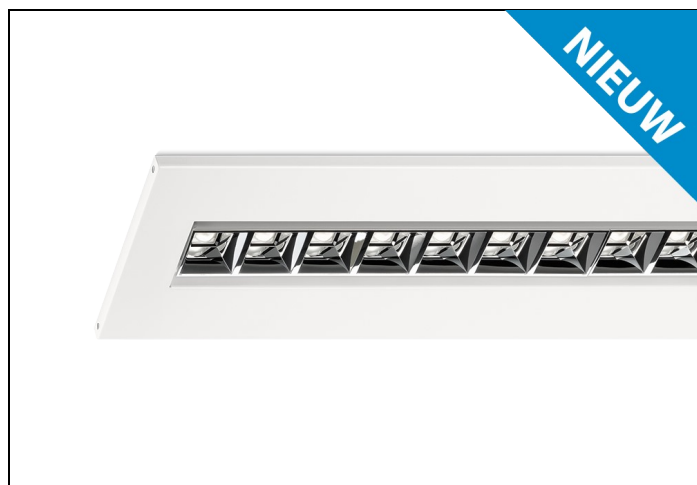

BRC-LH 84 18-3400LM GST LS 1196/147

Artikelnummer: 11717018663180 EAN-code: 8715182180502

Productinformatie

Huis

Wit gemoffeld plaatstaal, voorzien van luchtsleuven. Inclusief geïntegreerde led, standaard multilumen, in 3000K en 4000K, en Wieland chassisdeel GST 18i3.

Geschikt voor brandrasterplafonds en systeemplafonds.

Lensoptiek

Led modules met individuele lenzen, micro-reflectoren gemaakt van polycarbonaat met aluminium **hoogglans** afwerking.

Norton armaturen zijn verkrijgbaar via de elektrotechnische en verlichtingsgroothandel.