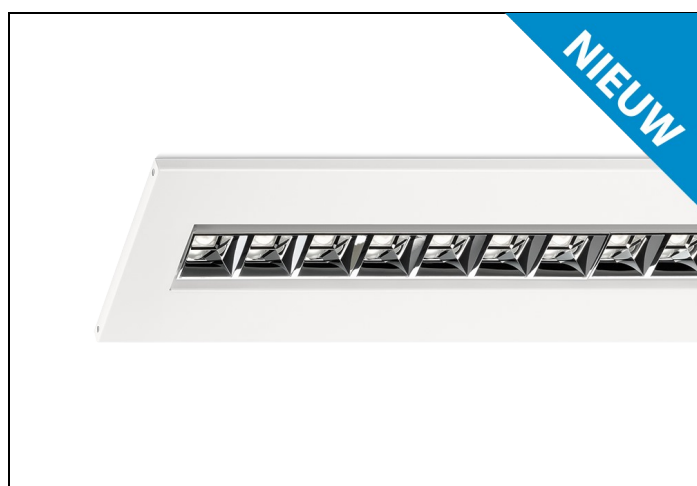

BRC-LH 84 18-3400LM GST LS 1196/147

Artikelnummer: 11717018663180 EAN-code: 8715182180502

Productinformatie

Huis

Wit gemoffeld plaatstaal, voorzien van luchtsleuven. Inclusief geïntegreerde led, standaard multilumen, in 3000K en 4000K, en Wieland chassisdeel GST 18i3.

Geschikt voor brandraasterplafonds en systeemplafonds.

Lensoptiek

Led modules met individuele lenzen, micro-reflectoren gemaakt van polycarbonaat met aluminium **hoogglans** afwerking.

Norton armaturen zijn verkrijgbaar via de elektrotechnische en verlichtingsgroothandel.

L	B	H
1196	147	45

Toepassingsgebieden

- kantoorgebouw
- zorg
- scholen
- retail
- horeca
- entertainment

Lichtdiagram

Technische specificaties

Artikelklasse	Plafond-/wandarmatuur
Serie	BRC-LH
Geschikt voor inbouwmontage	Ja
Geschikt voor opbouwmontage	Nee
Geschikt voor plafondmontage	Ja
Geschikt voor pendelophanging	Nee
Geschikt voor lichtlijnconfiguratie	Nee
Soort verlichtingsarmatuur	Rasterarmatuur
Lamptype	LED niet uitwisselbaar
Kleurtemperatuur (K)	4000 tot 4000
Met lichtbron	Ja
Aantal Norton Led Module(s)	1
Geschikt voor aantal lichtbronnen	1
Lamphouder	Overig
Nom. levensduur L80/B10 bij 25 °C (h)	70000
Max. systeemvermogen (W)	22
Effectieve lichtstroom volgens IEC 62722-2-1 (lm)	3400
Lichtstroom 2 (lm)	2700
Lichtstroom 3 (lm)	2200
Lichtstroom 4 (lm)	1800
Specifieke lichtstroom armatuur (lm/W)	147
Vermogensfactor	0.95
Lichtkleur	Wit
Kleurweergave-index	80-89
Kleur consistentie (McAdam ellips)	SDCM3
CRI >	80
Geschikt voor wandmontage	Nee
Nom. omgevingstemperatuur volgens IEC62722-2-1 (°C)	10 tot 40
Lengte (mm)	1196
Breedte (mm)	147
Hoogte/diepte (mm)	45
Inbouwlengte (mm)	1196
Inbouwbreedte (mm)	147
Inbouwhoogte/diepte (mm)	80
Beschermingsgraad (IP)	IP20
Beschermingsgraad (NEMA)	1
Slagvastheid	IK07
Balvaste uitvoering	Nee