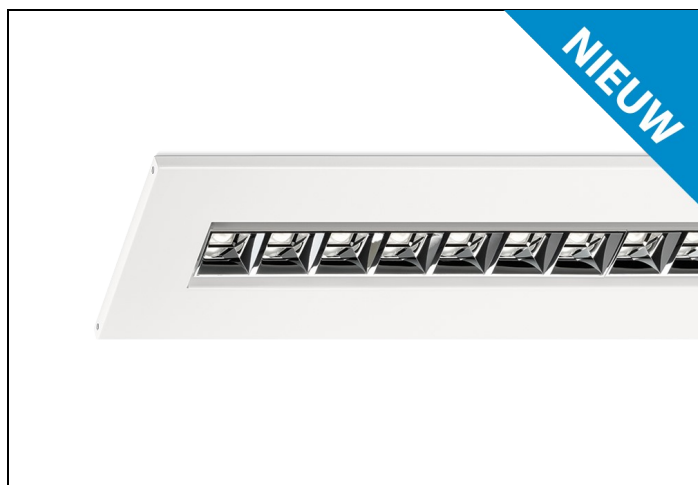

BRC-LH 83 21-4200LM GST LS 1496/147

Artikelnummer: 11718021653180 EAN-code: 8715182180519

Productinformatie

Huis

Wit gemoffeld plaatstaal, voorzien van luchtsleuven. Inclusief geïntegreerde led, standaard multilumen, in 3000K en 4000K, en Wieland chassisdeel GST 18i3.

Geschikt voor brandrasterplafonds en systeemplafonds.

Lensoptiek

Led modules met individuele lenzen, micro-reflectoren gemaakt van polycarbonaat met aluminium **hoogglans** afwerking.

Norton armaturen zijn verkrijgbaar via de elektrotechnische en verlichtingsgroothandel.

L	B	H
1496	147	45

Toepassingsgebieden

- kantoorgebouw
- zorg
- scholen
- retail
- horeca
- entertainment

Lichtdiagram

Technische specificaties

Artikelklasse	Plafond-/wandarmatuur
Serie	BRC-LH
Geschikt voor inbouwmontage	Ja
Geschikt voor opbouwmontage	Nee
Geschikt voor plafondmontage	Ja
Geschikt voor pendelophanging	Nee
Geschikt voor lichtlijnconfiguratie	Nee
Soort verlichtingsarmatuur	Rasterarmatuur
Lamptype	LED niet uitwisselbaar
Kleurtemperatuur (K)	3000 tot 3000
Met lichtbron	Ja
Aantal Norton Led Module(s)	1
Geschikt voor aantal lichtbronnen	1
Lamphouder	Overig
Nom. levensduur L80/B10 bij 25 °C (h)	70000
Max. systeemvermogen (W)	28
Effectieve lichtstroom volgens IEC 62722-2-1 (lm)	4200
Lichtstroom 2 (lm)	3400
Lichtstroom 3 (lm)	2600
Lichtstroom 4 (lm)	2100
Specifieke lichtstroom armatuur (lm/W)	151
Vermogensfactor	0.95
Lichtkleur	Wit
Kleurweergave-index	80-89
Kleur consistentie (McAdam ellips)	SDCM3
CRI >	80
Geschikt voor wandmontage	Nee
Nom. omgevingstemperatuur volgens IEC62722-2-1 (°C)	10 tot 40
Lengte (mm)	1496
Breedte (mm)	147
Hoogte/diepte (mm)	45
Inbouwlengte (mm)	1496
Inbouwbreedte (mm)	147
Inbouwhoogte/diepte (mm)	80
Beschermingsgraad (IP)	IP20
Beschermingsgraad (NEMA)	1
Slagvastheid	IK07
Balvaste uitvoering	Nee