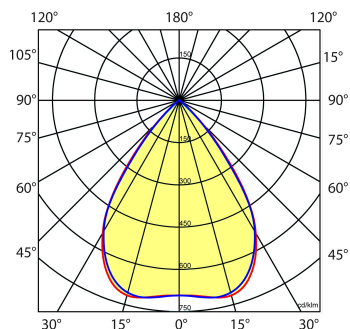

L	B	H
1496	147	45

Toepassingsgebieden

- kantoorgebouw
- zorg
- scholen
- retail
- horeca
- entertainment

Lichtdiagram

Technische specificaties

Artikelklasse	Plafond-/wandarmatuur
Serie	BRC-LH
Geschikt voor inbouwmontage	Ja
Geschikt voor opbouwmontage	Nee
Geschikt voor plafondmontage	Ja
Geschikt voor pendelophanging	Nee
Geschikt voor lichtlijnconfiguratie	Nee
Soort verlichtingsarmatuur	Rasterarmatuur
Lamptype	LED niet uitwisselbaar
Kleurtemperatuur (K)	3000 tot 3000
Met lichtbron	Ja
Aantal Norton Led Module(s)	1
Geschikt voor aantal lichtbronnen	1
Lamphouder	Overig
Nom. levensduur L80/B10 bij 25 °C (h)	70000
Max. systeemvermogen (W)	28
Effectieve lichtstroom volgens IEC 62722-2-1 (lm)	4200
Lichtstroom 2 (lm)	3400
Lichtstroom 3 (lm)	2600
Lichtstroom 4 (lm)	2100
Specifieke lichtstroom armatuur (lm/W)	151
Vermogensfactor	0.95
Lichtkleur	Wit
Kleurweergave-index	80-89
Kleur consistentie (McAdam ellips)	SDCM3
CRI >	80
Geschikt voor wandmontage	Nee
Nom. omgevingstemperatuur volgens IEC62722-2-1 (°C)	10 tot 40
Lengte (mm)	1496
Breedte (mm)	147
Hoogte/diepte (mm)	45
Inbouwlengte (mm)	1496
Inbouwbreedte (mm)	147
Inbouwhoogte/diepte (mm)	80
Beschermingsgraad (IP)	IP20
Beschermingsgraad (NEMA)	1
Slagvastheid	IK07
Balvaste uitvoering	Nee