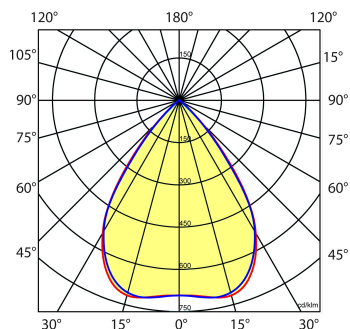

| L | B | H |
|------|-----|----|
| 1496 | 147 | 45 |

Toepassingsgebieden

- kantoorgebouw
- zorg
- scholen
- retail
- horeca
- entertainment

Lichtdiagram

Technische specificaties

| | |
|---|------------------------|
| Artikelklasse | Plafond-/wandarmatuur |
| Serie | BRC-LH |
| Geschikt voor inbouwmontage | Ja |
| Geschikt voor opbouwmontage | Nee |
| Geschikt voor plafondmontage | Ja |
| Geschikt voor pendelophanging | Nee |
| Geschikt voor lichtlijnconfiguratie | Nee |
| Soort verlichtingsarmatuur | Rasterarmatuur |
| Lamptype | LED niet uitwisselbaar |
| Kleurtemperatuur (K) | 4000 tot 4000 |
| Met lichtbron | Ja |
| Aantal Norton Led Module(s) | 1 |
| Geschikt voor aantal lichtbronnen | 1 |
| Lamphouder | Overig |
| Nom. levensduur L80/B10 bij 25 °C (h) | 70000 |
| Max. systeemvermogen (W) | 28 |
| Effectieve lichtstroom volgens IEC 62722-2-1 (lm) | 4300 |
| Lichtstroom 2 (lm) | 3500 |
| Lichtstroom 3 (lm) | 2700 |
| Lichtstroom 4 (lm) | 2200 |
| Specifieke lichtstroom armatuur (lm/W) | 151 |
| Vermogensfactor | 0.95 |
| Lichtkleur | Wit |
| Kleurweergave-index | 80-89 |
| Kleur consistentie (McAdam ellips) | SDCM3 |
| CRI > | 80 |
| Geschikt voor wandmontage | Nee |
| Nom. omgevingstemperatuur volgens IEC62722-2-1 (°C) | 10 tot 40 |
| Lengte (mm) | 1496 |
| Breedte (mm) | 147 |
| Hoogte/diepte (mm) | 45 |
| Inbouwlengte (mm) | 1496 |
| Inbouwbreedte (mm) | 147 |
| Inbouwhoogte/diepte (mm) | 80 |
| Beschermingsgraad (IP) | IP20 |
| Beschermingsgraad (NEMA) | 1 |
| Slagvastheid | IK07 |
| Balvaste uitvoering | Nee |