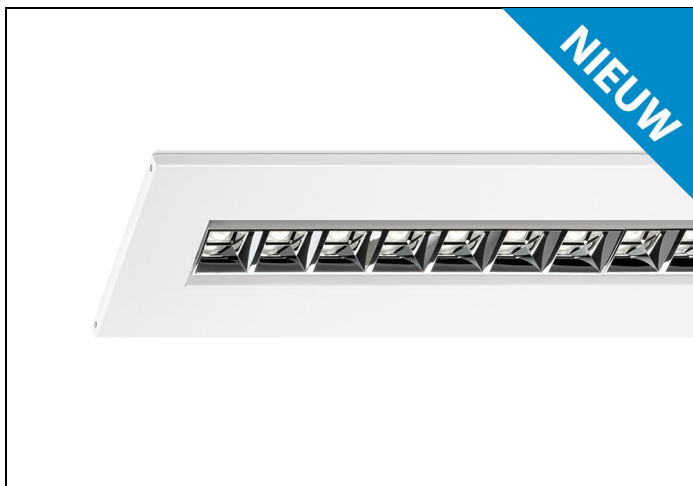

BRC-LH 84 22-4300LM GST LS 1496/147

Artikelnummer: 11718022663180 EAN-code: 8715182180526

Productinformatie

Huis

Wit gemoffeld plaatstaal, voorzien van luchtsleuven. Inclusief geïntegreerde led, standaard multilumen, in 3000K en 4000K, en Wieland chassisdeel GST 18i3.

Geschikt voor brandrasterplafonds en systeemplafonds.

Lensoptiek

Led modules met individuele lenzen, micro-reflectoren gemaakt van polycarbonaat met aluminium **hoogglans** afwerking.

Norton armaturen zijn verkrijgbaar via de elektrotechnische en verlichtingsgroothandel.