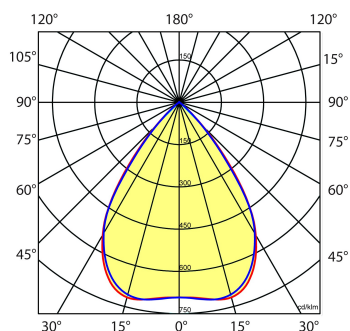

| L | B | H |
|------|-----|----|
| 1496 | 147 | 45 |

Toepassingsgebieden

- kantoorgebouw
- zorg
- scholen
- retail
- horeca
- entertainment

Lichtdiagram

Technische specificaties

| | |
|---|------------------------|
| Artikelklasse | Plafond-/wandarmatuur |
| Serie | BRC-LH |
| Geschikt voor inbouwmontage | Ja |
| Geschikt voor opbouwmontage | Nee |
| Geschikt voor plafondmontage | Ja |
| Geschikt voor pendelophanging | Nee |
| Geschikt voor lichtlijnconfiguratie | Nee |
| Soort verlichtingsarmatuur | Rasterarmatuur |
| Lamptype | LED niet uitwisselbaar |
| Kleurtemperatuur (K) | 4000 tot 4000 |
| Met lichtbron | Ja |
| Aantal Norton Led Module(s) | 1 |
| Geschikt voor aantal lichtbronnen | 1 |
| Lamphouder | Overig |
| Nom. levensduur L80/B10 bij 25 °C (h) | 70000 |
| Max. systeemvermogen (W) | 28 |
| Effectieve lichtstroom volgens IEC 62722-2-1 (lm) | 4300 |
| Lichtstroom 2 (lm) | 3500 |
| Lichtstroom 3 (lm) | 2700 |
| Lichtstroom 4 (lm) | 2200 |
| Specifieke lichtstroom armatuur (lm/W) | 151 |
| Vermogensfactor | 0.95 |
| Lichtkleur | Wit |
| Kleurweergave-index | 80-89 |
| Kleur consistentie (McAdam ellips) | SDCM3 |
| CRI > | 80 |
| Geschikt voor wandmontage | Nee |
| Nom. omgevingstemperatuur volgens IEC62722-2-1 (°C) | 10 tot 40 |
| Lengte (mm) | 1496 |
| Breedte (mm) | 147 |
| Hoogte/diepte (mm) | 45 |
| Inbouwlengte (mm) | 1496 |
| Inbouwbreedte (mm) | 147 |
| Inbouwhoogte/diepte (mm) | 80 |
| Beschermingsgraad (IP) | IP20 |
| Beschermingsgraad (NEMA) | 1 |
| Slagvastheid | IK07 |
| Balvaste uitvoering | Nee |