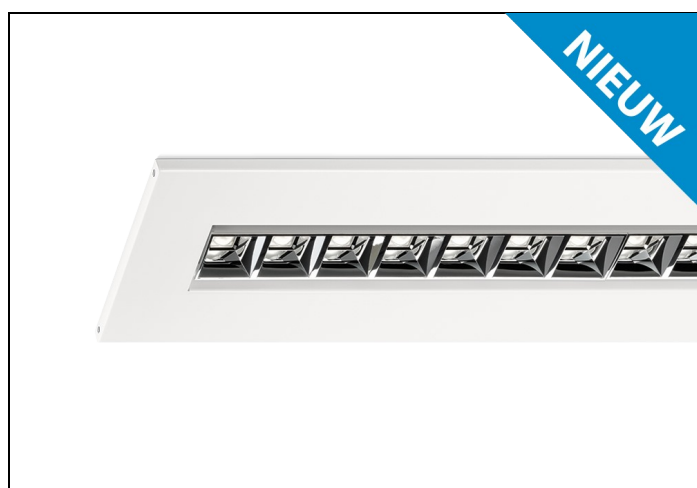

BRC-LH 84 22-4300LM GST LS 1496/147

Artikelnummer: 11718022663180 EAN-code: 8715182180526

Productinformatie

Huis

Wit gemoffeld plaatstaal, voorzien van luchtsleuven. Inclusief geïntegreerde led, standaard multilumen, in 3000K en 4000K, en Wieland chassisdeel GST 18i3.

Geschikt voor brandrasterplafonds en systeemplafonds.

Lensoptiek

Led modules met individuele lenzen, micro-reflectoren gemaakt van polycarbonaat met aluminium **hoogglans** afwerking.

Norton armaturen zijn verkrijgbaar via de elektrotechnische en verlichtingsgroothandel.