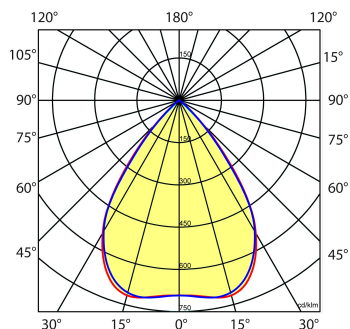

| L | B | H |
|------|-----|----|
| 1720 | 185 | 45 |

Toepassingsgebieden

- kantoorgebouw
- zorg
- scholen
- retail
- horeca
- entertainment

Lichtdiagram

Technische specificaties

| | |
|-----------------------------------------------------|------------------------|
| Artikelklasse | Plafond-/wandarmatuur |
| Serie | BRC-LH |
| Geschikt voor inbouwmontage | Ja |
| Geschikt voor opbouwmontage | Nee |
| Geschikt voor plafondmontage | Ja |
| Geschikt voor pendelophanging | Nee |
| Geschikt voor lichtlijnconfiguratie | Nee |
| Soort verlichtingsarmatuur | Rasterarmatuur |
| Lamptype | LED niet uitwisselbaar |
| Kleurtemperatuur (K) | 3000 tot 3000 |
| Met lichtbron | Ja |
| Aantal Norton Led Module(s) | 1 |
| Geschikt voor aantal lichtbronnen | 1 |
| Lamphouder | Overig |
| Nom. levensduur L80/B10 bij 25 °C (h) | 70000 |
| Max. systeemvermogen (W) | 28 |
| Effectieve lichtstroom volgens IEC 62722-2-1 (lm) | 4200 |
| Lichtstroom 2 (lm) | 3400 |
| Lichtstroom 3 (lm) | 2600 |
| Lichtstroom 4 (lm) | 2100 |
| Specifieke lichtstroom armatuur (lm/W) | 151 |
| Vermogensfactor | 0.95 |
| Lichtkleur | Wit |
| Kleurweergave-index | 80-89 |
| Kleur consistentie (McAdam ellips) | SDCM3 |
| CRI > | 80 |
| Geschikt voor wandmontage | Nee |
| Nom. omgevingstemperatuur volgens IEC62722-2-1 (°C) | 10 tot 40 |
| Lengte (mm) | 1720 |
| Breedte (mm) | 185 |
| Hoogte/diepte (mm) | 45 |
| Inbouwlengte (mm) | 1720 |
| Inbouwbreedte (mm) | 185 |
| Inbouwhoogte/diepte (mm) | 80 |
| Beschermingsgraad (IP) | IP20 |
| Beschermingsgraad (NEMA) | 1 |
| Slagvastheid | IK07 |
| Balvaste uitvoering | Nee |