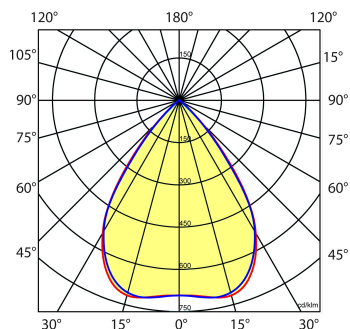

L	B	H
1720	185	45

Toepassingsgebieden

- kantoorgebouw
- zorg
- scholen
- retail
- horeca
- entertainment

Lichtdiagram

Technische specificaties

Artikelklasse	Plafond-/wandarmatuur
Serie	BRC-LH
Geschikt voor inbouwmontage	Ja
Geschikt voor opbouwmontage	Nee
Geschikt voor plafondmontage	Ja
Geschikt voor pendelophanging	Nee
Geschikt voor lichtlijnconfiguratie	Nee
Soort verlichtingsarmatuur	Rasterarmatuur
Lamptype	LED niet uitwisselbaar
Kleurtemperatuur (K)	4000 tot 4000
Met lichtbron	Ja
Aantal Norton Led Module(s)	1
Geschikt voor aantal lichtbronnen	1
Lamphouder	Overig
Nom. levensduur L80/B10 bij 25 °C (h)	70000
Max. systeemvermogen (W)	28
Effectieve lichtstroom volgens IEC 62722-2-1 (lm)	4300
Lichtstroom 2 (lm)	3500
Lichtstroom 3 (lm)	2700
Lichtstroom 4 (lm)	2200
Specifieke lichtstroom armatuur (lm/W)	151
Vermogensfactor	0.95
Lichtkleur	Wit
Kleurweergave-index	80-89
Kleur consistentie (McAdam ellips)	SDCM3
CRI >	80
Geschikt voor wandmontage	Nee
Nom. omgevingstemperatuur volgens IEC62722-2-1 (°C)	10 tot 40
Lengte (mm)	1720
Breedte (mm)	185
Hoogte/diepte (mm)	45
Inbouwlengte (mm)	1720
Inbouwbreedte (mm)	185
Inbouwhoogte/diepte (mm)	80
Beschermingsgraad (IP)	IP20
Beschermingsgraad (NEMA)	1
Slagvastheid	IK07
Balvaste uitvoering	Nee