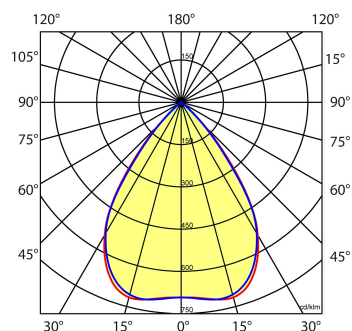

L	B	H
1720	185	45

Toepassingsgebieden

- kantoorgebouw
- zorg
- scholen
- retail
- horeca
- entertainment

Lichtdiagram

Technische specificaties

Artikelklasse	Plafond-/wandarmatuur
Serie	BRC-LH
Geschikt voor inbouwmontage	Ja
Geschikt voor opbouwmontage	Nee
Geschikt voor plafondmontage	Ja
Geschikt voor pendelophanging	Nee
Geschikt voor lichtlijnconfiguratie	Nee
Soort verlichtingsarmatuur	Rasterarmatuur
Lamptype	LED niet uitwisselbaar
Kleurtemperatuur (K)	4000 tot 4000
Met lichtbron	Ja
Aantal Norton Led Module(s)	1
Geschikt voor aantal lichtbronnen	1
Lamphouder	Overig
Nom. levensduur L80/B10 bij 25 °C (h)	70000
Max. systeemvermogen (W)	28
Effectieve lichtstroom volgens IEC 62722-2-1 (lm)	4300
Lichtstroom 2 (lm)	3500
Lichtstroom 3 (lm)	2700
Lichtstroom 4 (lm)	2200
Specifieke lichtstroom armatuur (lm/W)	151
Vermogensfactor	0.95
Lichtkleur	Wit
Kleurweergave-index	80-89
Kleur consistentie (McAdam ellips)	SDCM3
CRI >	80
Geschikt voor wandmontage	Nee
Nom. omgevingstemperatuur volgens IEC62722-2-1 (°C)	10 tot 40
Lengte (mm)	1720
Breedte (mm)	185
Hoogte/diepte (mm)	45
Inbouwlengte (mm)	1720
Inbouwbreedte (mm)	185
Inbouwhoogte/diepte (mm)	80
Beschermingsgraad (IP)	IP20
Beschermingsgraad (NEMA)	1
Slagvastheid	IK07
Balvaste uitvoering	Nee