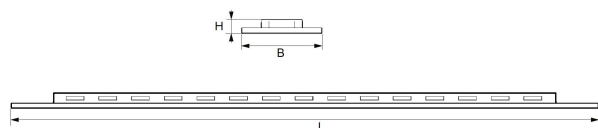

Huis

Wit gemoffeld plaatstaal, voorzien van luchtsleuven. Inclusief geïntegreerde led, standaard multilumen, in 3000K en 4000K en Wieland chassisdeel GST 18i3.

Geschikt voor brandraasterplafonds en systeemplafonds.

Lensoptiek

Led modules met individuele lenzen, micro-reflectoren gemaakt van polycarbonaat met aluminium **matglans** afwerking.

Norton armaturen zijn verkrijgbaar via de elektrotechnische en verlichtingsgroothandel.

L	B	H
1196	147	45
1496	147	45
1720	185	45

Uitvoeringen

Artikelnummer	Omschrijving	Wattage	≈*
11727017653180	BRC-LM 83 17-3300LM GST LS 1196/147	22	1/36
11727018663180	BRC-LM 84 18-3400LM GST LS 1196/147	22	1/36
11728021653180	BRC-LM 83 21-4200LM GST LS 1496/147	28	1/58
11728022663180	BRC-LM 84 22-4300LM GST LS 1496/147	28	1/58
11729021653180	BRC-LM 83 21-4200LM GST LS 1720/185	28	1/58
11729022663180	BRC-LM 84 22-4300LM GST LS 1720/185	28	1/58

---

* Vergelijkbaar lichtniveau. Met LED echter lager energieverbruik en minimaal onderhoud.

Kijk voor meer informatie op onze [website](#).