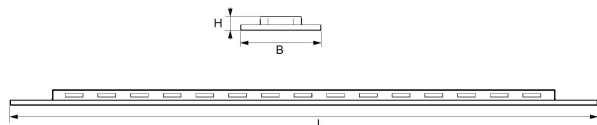

Productinformatie

Huis

Wit gemoffeld plaatstaal, voorzien van luchtsleuven. Inclusief geïntegreerde led, standaard multilumen, in 3000K en 4000K en Wieland chassisdeel GST 18i3.

Geschikt voor brandraasterplafonds en systeemplafonds.

Lensoptiek

Led modules met individuele lenzen, micro-reflectoren gemaakt van polycarbonaat met aluminium **matglans** afwerking.

Norton armaturen zijn verkrijgbaar via de elektrotechnische en verlichtingsgroothandel.

L	B	H
1196	147	45
1496	147	45
1720	185	45

Uitvoeringen

Artikelnummer	Omschrijving	Wattage	≈*
11727017653180	BRC-LM 83 17-3300LM GST LS 1196/147	22	1/36
11727018663180	BRC-LM 84 18-3400LM GST LS 1196/147	22	1/36
11728021653180	BRC-LM 83 21-4200LM GST LS 1496/147	28	1/58
11728022663180	BRC-LM 84 22-4300LM GST LS 1496/147	28	1/58
11729021653180	BRC-LM 83 21-4200LM GST LS 1720/185	28	1/58
11729022663180	BRC-LM 84 22-4300LM GST LS 1720/185	28	1/58

---

* Vergelijkbaar lichtniveau. Met LED echter lager energieverbruik en minimaal onderhoud.

Kijk voor meer informatie op onze [website](#).