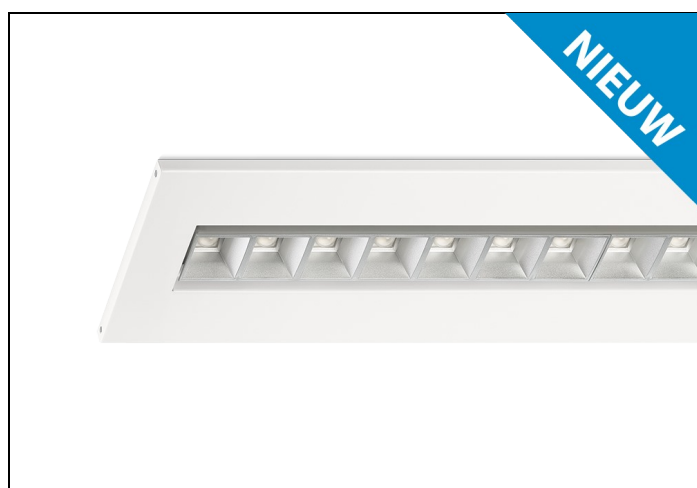

BRC-LM 83 17-3300LM GST LS 1196/147

Artikelnummer: 11727017653180 EAN-code: 8715182180557

Productinformatie

Huis

Wit gemoffeld plaatstaal, voorzien van luchtsleuven. Inclusief geïntegreerde led, standaard multilumen, in 3000K en 4000K en Wieland chassisdeel GST 18i3.

Geschikt voor brandrasterplafonds en systeemplafonds.

Lensoptiek

Led modules met individuele lenzen, micro-reflectoren gemaakt van polycarbonaat met aluminium **matglans** afwerking.

Norton armaturen zijn verkrijgbaar via de elektrotechnische en verlichtingsgroothandel.