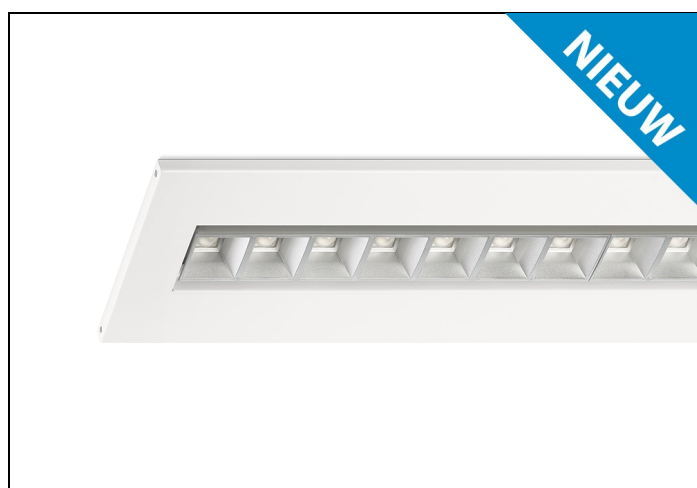

BRC-LM 84 18-3400LM GST LS 1196/147

Artikelnummer: 11727018663180 EAN-code: 8715182180564

Productinformatie

Huis

Wit gemoffeld plaatstaal, voorzien van luchtsleuven. Inclusief geïntegreerde led, standaard multilumen, in 3000K en 4000K en Wieland chassisdeel GST 18i3.

Geschikt voor brandrasterplafonds en systeemplafonds.

Lensoptiek

Led modules met individuele lenzen, micro-reflectoren gemaakt van polycarbonaat met aluminium **matglans** afwerking.

Norton armaturen zijn verkrijgbaar via de elektrotechnische en verlichtingsgroothandel.

L	B	H
1196	147	45

Toepassingsgebieden

- kantoorgebouw
- zorg
- scholen
- retail
- horeca
- entertainment

Technische specificaties

Artikelklasse

Plafond-/wandarmatuur

Serie

BRC-LM

Geschikt voor inbouwmontage

Ja