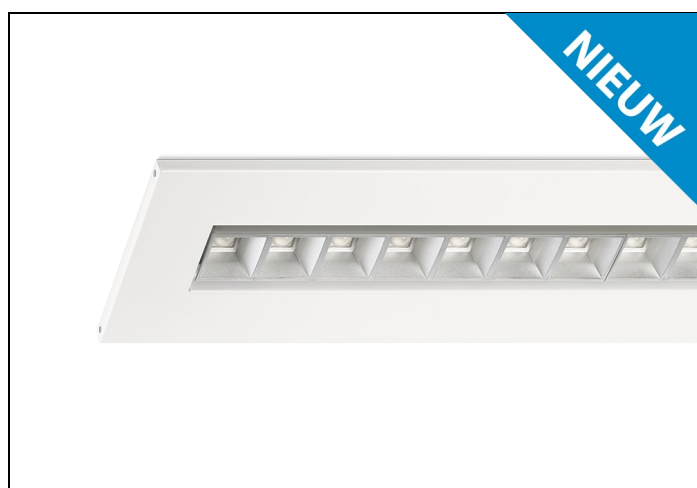

BRC-LM 83 21-4200LM GST LS 1496/147

Artikelnummer: 11728021653180 EAN-code: 8715182180571

Productinformatie

Huis

Wit gemoffeld plaatstaal, voorzien van luchtsleuven. Inclusief geïntegreerde led, standaard multilumen, in 3000K en 4000K en Wieland chassisdeel GST 18i3.

Geschikt voor brandraasterplafonds en systeemplafonds.

Lensoptiek

Led modules met individuele lenzen, micro-reflectoren gemaakt van polycarbonaat met aluminium **matglans** afwerking.

Norton armaturen zijn verkrijgbaar via de elektrotechnische en verlichtingsgroothandel.