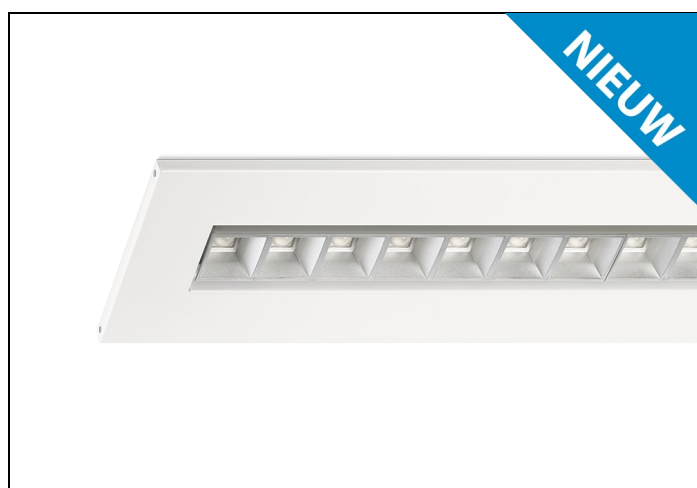

BRC-LM 83 21-4200LM GST LS 1496/147

Artikelnummer: 11728021653180 EAN-code: 8715182180571

Productinformatie

Huis

Wit gemoffeld plaatstaal, voorzien van luchtsleuven. Inclusief geïntegreerde led, standaard multilumen, in 3000K en 4000K en Wieland chassisdeel GST 18i3.

Geschikt voor brandrasterplafonds en systeemplafonds.

Lensoptiek

Led modules met individuele lenzen, micro-reflectoren gemaakt van polycarbonaat met aluminium **matglans** afwerking.

Norton armaturen zijn verkrijgbaar via de elektrotechnische en verlichtingsgroothandel.