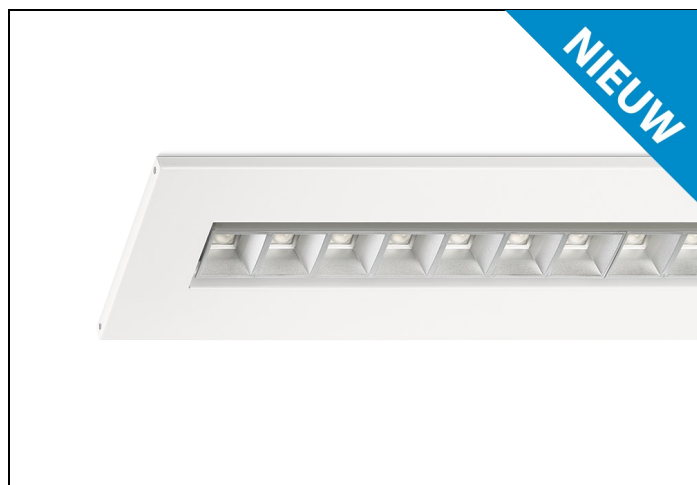

BRC-LM 83 21-4200LM GST LS 1496/147

Artikelnummer: 11728021653180 EAN-code: 8715182180571

Productinformatie

Huis

Wit gemoffeld plaatstaal, voorzien van luchtsleuven. Inclusief geïntegreerde led, standaard multilumen, in 3000K en 4000K en Wieland chassisdeel GST 18i3.

Geschikt voor brandraasterplafonds en systeemplafonds.

Lensoptiek

Led modules met individuele lenzen, micro-reflectoren gemaakt van polycarbonaat met aluminium **matglans** afwerking.

Norton armaturen zijn verkrijgbaar via de elektrotechnische en verlichtingsgroothandel.