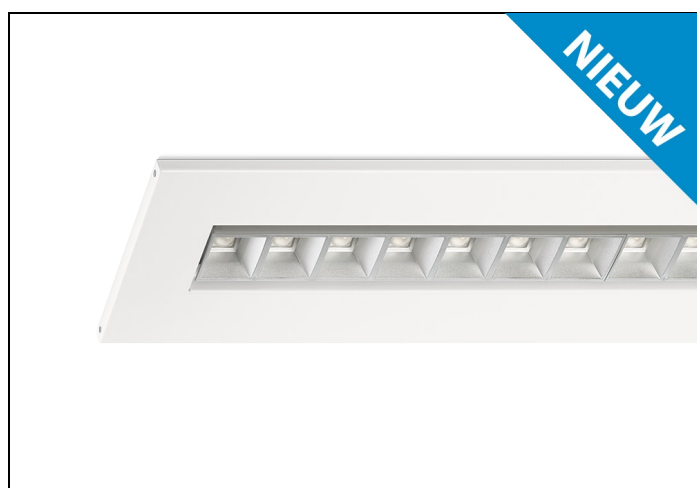

BRC-LM 84 22-4300LM GST LS 1496/147

Artikelnummer: 11728022663180 EAN-code: 8715182180588

Productinformatie

Huis

Wit gemoffeld plaatstaal, voorzien van luchtsleuven. Inclusief geïntegreerde led, standaard multilumen, in 3000K en 4000K en Wieland chassisdeel GST 18i3.

Geschikt voor brandraasterplafonds en systeemplafonds.

Lensoptiek

Led modules met individuele lenzen, micro-reflectoren gemaakt van polycarbonaat met aluminium **matglans** afwerking.

Norton armaturen zijn verkrijgbaar via de elektrotechnische en verlichtingsgroothandel.