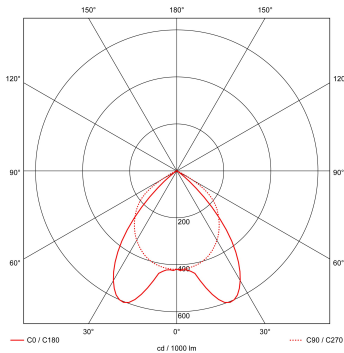

Toepassingsgebieden

- kantoorgebouw
- zorg
- scholen
- retail
- horeca
- entertainment

Lichtdiagram

Technische specificaties

Artikelklasse	Plafond-/wandarmatuur
Serie	RTP-XH LED
Geschikt voor inbouwmontage	Ja
Geschikt voor opbouwmontage	Nee
Geschikt voor plafondmontage	Ja
Geschikt voor pendelophanging	Nee
Geschikt voor lichtlijnconfiguratie	Nee
Soort verlichtingsarmatuur	Rasterarmatuur
Lamptype	LED niet uitwisselbaar
Kleurtemperatuur (K)	3000 tot 3000
Met lichtbron	Ja
Aantal Norton Led Module(s)	2
Geschikt voor aantal lichtbronnen	2
Lamphouder	Overig
Nom. levensduur L80/B10 bij 25 °C (h)	50000
Max. systeemvermogen (W)	37
Effectieve lichtstroom volgens IEC 62722-2-1 (lm)	4450
Specifieke lichtstroom armatuur (lm/W)	120
Vermogensfactor	0.99
Lichtkleur	Wit
Kleurweergave-index	80-89
Kleur consistentie (McAdam ellips)	SDCM3
CRI >	80
Geschikt voor wandmontage	Nee
Nom. omgevingstemperatuur volgens IEC62722-2-1 (°C)	10 tot 40
Lengte (mm)	1196
Breedte (mm)	296
Hoogte/diepte (mm)	58
Inbouwlengte (mm)	1174
Inbouwbreedte (mm)	274