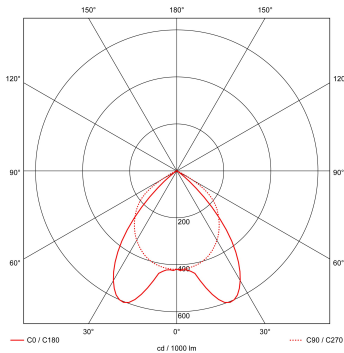

Toepassingsgebieden

- kantoorgebouw
- zorg
- scholen
- retail
- horeca
- entertainment

Lichtdiagram

Technische specificaties

Artikelklasse	Plafond-/wandarmatuur
Serie	RTP-XH LED
Geschikt voor inbouwmontage	Ja
Geschikt voor opbouwmontage	Nee
Geschikt voor plafondmontage	Ja
Geschikt voor pendelophanging	Nee
Geschikt voor lichtlijnconfiguratie	Nee
Soort verlichtingsarmatuur	Rasterarmatuur
Lamptype	LED niet uitwisselbaar
Kleurtemperatuur (K)	3000 tot 3000
Met lichtbron	Ja
Aantal Norton Led Module(s)	2
Geschikt voor aantal lichtbronnen	2
Lamphouder	Overig
Nom. levensduur L80/B10 bij 25 °C (h)	50000
Max. systeemvermogen (W)	36
Effectieve lichtstroom volgens IEC 62722-2-1 (lm)	4450
Specifieke lichtstroom armatuur (lm/W)	123
Vermogensfactor	0.99
Lichtkleur	Wit
Kleurweergave-index	80-89
Kleur consistentie (McAdam ellips)	SDCM3
CRI >	80
Geschikt voor wandmontage	Nee
Nom. omgevingstemperatuur volgens IEC62722-2-1 (°C)	10 tot 40
Lengte (mm)	1196
Breedte (mm)	296
Hoogte/diepte (mm)	58
Inbouwlengte (mm)	1174
Inbouwbreedte (mm)	274