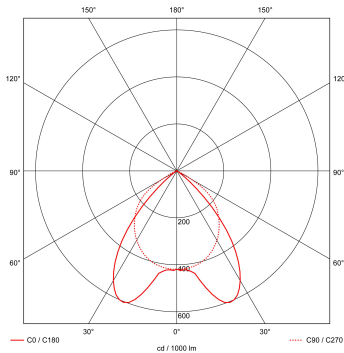

Toepassingsgebieden

- kantoorgebouw
- zorg
- scholen
- retail
- horeca
- entertainment

Lichtdiagram

Technische specificaties

Artikelklasse	Plafond-/wandarmatuur
Serie	RTP-XH LED
Geschikt voor inbouwmontage	Ja
Geschikt voor opbouwmontage	Nee
Geschikt voor plafondmontage	Ja
Geschikt voor pendelophanging	Nee
Geschikt voor lichtlijnconfiguratie	Nee
Soort verlichtingsarmatuur	Rasterarmatuur
Lamptype	LED niet uitwisselbaar
Kleurtemperatuur (K)	4000 tot 4000
Met lichtbron	Ja
Aantal Norton Led Module(s)	2
Geschikt voor aantal lichtbronnen	2
Lamphouder	Overig
Nom. levensduur L80/B10 bij 25 °C (h)	50000
Max. systeemvermogen (W)	36
Effectieve lichtstroom volgens IEC 62722-2-1 (lm)	4650
Specifieke lichtstroom armatuur (lm/W)	129
Vermogensfactor	0.99
Lichtkleur	Wit
Kleurweergave-index	80-89
Kleur consistentie (McAdam ellips)	SDCM3
CRI >	80
Geschikt voor wandmontage	Nee
Nom. omgevingstemperatuur volgens IEC62722-2-1 (°C)	10 tot 40
Lengte (mm)	1196
Breedte (mm)	296
Hoogte/diepte (mm)	58
Inbouwlengte (mm)	1174
Inbouwbreedte (mm)	274