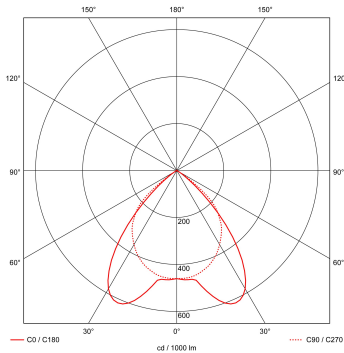

Artikelnummer Omschrijving

9121310 SET MONTAGEBEUGELS RTP-X / BRP-X

Toepassingsgebieden

- kantoorgebouw
- zorg
- scholen
- retail
- horeca
- entertainment

Lichtdiagram

Technische specificaties

Artikelklasse	Plafond-/wandarmatuur
Serie	RTP-XH LED
Geschikt voor inbouwmontage	Ja
Geschikt voor opbouwmontage	Nee
Geschikt voor plafondmontage	Ja
Geschikt voor pendelophanging	Nee
Geschikt voor lichtlijnconfiguratie	Nee
Soort verlichtingsarmatuur	Rasterarmatuur
Lamptype	LED niet uitwisselbaar
Kleurtemperatuur (K)	3000 tot 3000
Met lichtbron	Ja
Aantal Norton Led Module(s)	2
Geschikt voor aantal lichtbronnen	2
Lamphouder	Overig
Nom. levensduur L80/B10 bij 25 °C (h)	50000
Max. systeemvermogen (W)	38
Effectieve lichtstroom volgens IEC 62722-2-1 (lm)	3800
Specifieke lichtstroom armatuur (lm/W)	100
Vermogensfactor	0.99
Lichtkleur	Wit
Kleurweergave-index	80-89
Kleur consistentie (McAdam ellips)	SDCM3
CRI >	80
Geschikt voor wandmontage	Nee
Nom. omgevingstemperatuur volgens IEC62722-2-1 (°C)	10 tot 40
Lengte (mm)	596
Breedte (mm)	596
Hoogte/diepte (mm)	58
Inbouwlengte (mm)	574
Inbouwbreedte (mm)	574