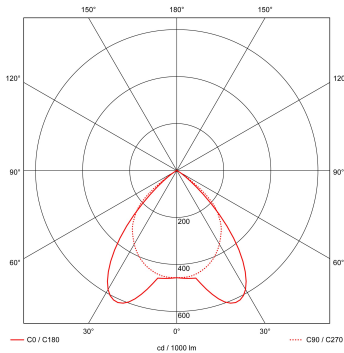

Toepassingsgebieden

- kantoorgebouw
- zorg
- scholen
- retail
- horeca
- entertainment

Lichtdiagram

Technische specificaties

Artikelklasse	Plafond-/wandarmatuur
Serie	RTP-XH LED
Geschikt voor inbouwmontage	Ja
Geschikt voor opbouwmontage	Nee
Geschikt voor plafondmontage	Ja
Geschikt voor pendelophanging	Nee
Geschikt voor lichtlijnconfiguratie	Nee
Soort verlichtingsarmatuur	Rasterarmatuur
Lamptype	LED niet uitwisselbaar
Kleurtemperatuur (K)	4000 tot 4000
Met lichtbron	Ja
Aantal Norton Led Module(s)	2
Geschikt voor aantal lichtbronnen	2
Lamphouder	Overig
Nom. levensduur L80/B10 bij 25 °C (h)	50000
Max. systeemvermogen (W)	36
Effectieve lichtstroom volgens IEC 62722-2-1 (lm)	3800
Specifieke lichtstroom armatuur (lm/W)	105
Vermogensfactor	0.99
Lichtkleur	Wit
Kleurweergave-index	80-89
Kleur consistentie (McAdam ellips)	SDCM3
CRI >	80
Geschikt voor wandmontage	Nee
Nom. omgevingstemperatuur volgens IEC62722-2-1 (°C)	10 tot 40
Lengte (mm)	596
Breedte (mm)	596
Hoogte/diepte (mm)	58
Inbouwlengte (mm)	574
Inbouwbreedte (mm)	574