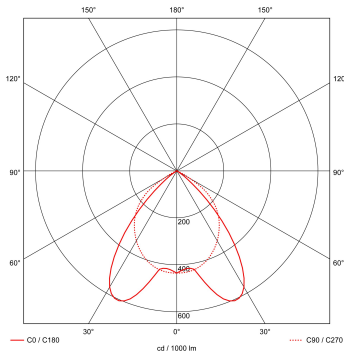

Artikelnummer Omschrijving

9121310 SET MONTAGEBEUGELS RTP-X / BRP-X

Toepassingsgebieden

- kantoorgebouw
- zorg
- scholen
- retail
- horeca
- entertainment

Lichtdiagram

Technische specificaties

Artikelklasse	Plafond-/wandarmatuur
Serie	RTP-XH LED
Geschikt voor inbouwmontage	Ja
Geschikt voor opbouwmontage	Nee
Geschikt voor plafondmontage	Ja
Geschikt voor pendelophanging	Nee
Geschikt voor lichtlijnconfiguratie	Nee
Soort verlichtingsarmatuur	Rasterarmatuur
Lamptype	LED niet uitwisselbaar
Kleurtemperatuur (K)	3000 tot 3000
Met lichtbron	Ja
Aantal Norton Led Module(s)	3
Geschikt voor aantal lichtbronnen	3
Lamphouder	Overig
Nom. levensduur L80/B10 bij 25 °C (h)	50000
Max. systeemvermogen (W)	27
Effectieve lichtstroom volgens IEC 62722-2-1 (lm)	2800
Specifieke lichtstroom armatuur (lm/W)	103
Vermogensfactor	0.99
Lichtkleur	Wit
Kleurweergave-index	80-89
Kleur consistentie (McAdam ellips)	SDCM3
CRI >	80
Geschikt voor wandmontage	Nee
Nom. omgevingstemperatuur volgens IEC62722-2-1 (°C)	10 tot 40
Lengte (mm)	596
Breedte (mm)	596
Hoogte/diepte (mm)	58
Inbouwlengte (mm)	574
Inbouwbreedte (mm)	574