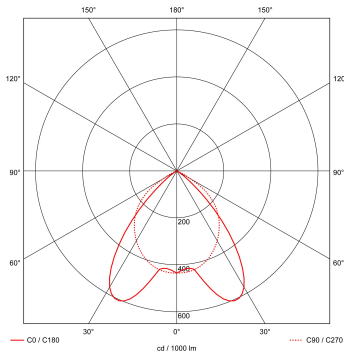

Artikelnummer Omschrijving

9121310 SET MONTAGEBEUGELS RTP-X / BRP-X

Toepassingsgebieden

- kantoorgebouw
- zorg
- scholen
- retail
- horeca
- entertainment

Lichtdiagram

Technische specificaties

Artikelklasse	Plafond-/wandarmatuur
Serie	RTP-XH LED
Geschikt voor inbouwmontage	Ja
Geschikt voor opbouwmontage	Nee
Geschikt voor plafondmontage	Ja
Geschikt voor pendelophanging	Nee
Geschikt voor lichtlijnconfiguratie	Nee
Soort verlichtingsarmatuur	Rasterarmatuur
Lamptype	LED niet uitwisselbaar
Kleurtemperatuur (K)	3000 tot 3000
Met lichtbron	Ja
Aantal Norton Led Module(s)	3
Geschikt voor aantal lichtbronnen	3
Lamphouder	Overig
Nom. levensduur L80/B10 bij 25 °C (h)	50000
Max. systeemvermogen (W)	28
Effectieve lichtstroom volgens IEC 62722-2-1 (lm)	2800
Specifieke lichtstroom armatuur (lm/W)	100
Vermogensfactor	0.99
Lichtkleur	Wit
Kleurweergave-index	80-89
Kleur consistentie (McAdam ellips)	SDCM3
CRI >	80
Geschikt voor wandmontage	Nee
Nom. omgevingstemperatuur volgens IEC62722-2-1 (°C)	10 tot 40
Lengte (mm)	596
Breedte (mm)	596
Hoogte/diepte (mm)	58
Inbouwlengte (mm)	574
Inbouwbreedte (mm)	574