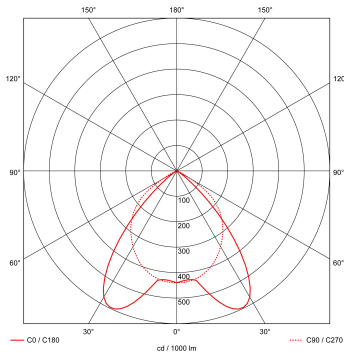

Toepassingsgebieden

- kantoorgebouw
- zorg
- scholen
- retail
- horeca
- entertainment

Lichtdiagram

Technische specificaties

Artikelklasse	Plafond-/wandarmatuur
Serie	RTP-XH LED
Geschikt voor inbouwmontage	Ja
Geschikt voor opbouwmontage	Nee
Geschikt voor plafondmontage	Ja
Geschikt voor pendelophanging	Nee
Geschikt voor lichtlijnconfiguratie	Nee
Soort verlichtingsarmatuur	Rasterarmatuur
Lamptype	LED niet uitwisselbaar
Kleurtemperatuur (K)	4000 tot 4000
Met lichtbron	Ja
Aantal Norton Led Module(s)	4
Geschikt voor aantal lichtbronnen	4
Lamphouder	Overig
Nom. levensduur L80/B10 bij 25 °C (h)	50000
Max. systeemvermogen (W)	36
Effectieve lichtstroom volgens IEC 62722-2-1 (lm)	4000
Specifieke lichtstroom armatuur (lm/W)	111
Vermogensfactor	0.99
Lichtkleur	Wit
Kleurweergave-index	80-89
Kleur consistentie (McAdam ellips)	SDCM3
CRI >	80
Geschikt voor wandmontage	Nee
Nom. omgevingstemperatuur volgens IEC62722-2-1 (°C)	10 tot 40
Lengte (mm)	596
Breedte (mm)	596
Hoogte/diepte (mm)	58
Inbouwlengte (mm)	574
Inbouwbreedte (mm)	574