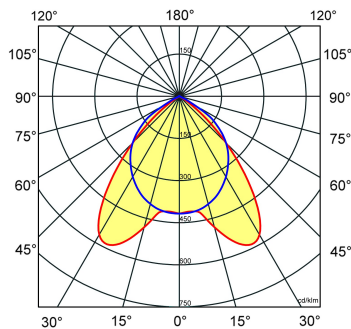

Toepassingsgebieden

- kantoorgebouw
- zorg
- scholen
- retail
- horeca
- entertainment

Lichtdiagram

Technische specificaties

Artikelklasse	Plafond-/wandarmatuur
Serie	RTP-XH LED
Geschikt voor inbouwmontage	Ja
Geschikt voor opbouwmontage	Nee
Geschikt voor plafondmontage	Ja
Geschikt voor pendelophanging	Nee
Geschikt voor lichtlijnconfiguratie	Nee
Soort verlichtingsarmatuur	Rasterarmatuur
Lamptype	LED niet uitwisselbaar
Kleurtemperatuur (K)	3000 tot 3000
Met lichtbron	Ja
Aantal Norton Led Module(s)	4
Geschikt voor aantal lichtbronnen	4
Lamphouder	Overig
Nom. levensduur L80/B10 bij 25 °C (h)	50000
Max. systeemvermogen (W)	36
Effectieve lichtstroom volgens IEC 62722-2-1 (lm)	3900
Specifieke lichtstroom armatuur (lm/W)	102
Vermogensfactor	0.99
Lichtkleur	Wit
Kleurweergave-index	80-89
Kleur consistentie (McAdam ellips)	SDCM3
CRI >	80
Geschikt voor wandmontage	Nee
Nom. omgevingstemperatuur volgens IEC62722-2-1 (°C)	10 tot 40
Lengte (mm)	596
Breedte (mm)	596
Hoogte/diepte (mm)	58
Inbouwlengte (mm)	574
Inbouwbreedte (mm)	574