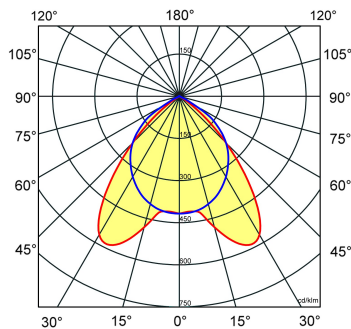

Artikelnummer Omschrijving

9121310 SET MONTAGEBEUGELS RTP-X / BRP-X

Toepassingsgebieden

- kantoorgebouw
- zorg
- scholen
- retail
- horeca
- entertainment

Lichtdiagram

Technische specificaties

Artikelklasse	Plafond-/wandarmatuur
Serie	RTP-XH LED
Geschikt voor inbouwmontage	Ja
Geschikt voor opbouwmontage	Nee
Geschikt voor plafondmontage	Ja
Geschikt voor pendelophanging	Nee
Geschikt voor lichtlijnconfiguratie	Nee
Soort verlichtingsarmatuur	Rasterarmatuur
Lamptype	LED niet uitwisselbaar
Kleurtemperatuur (K)	3000 tot 3000
Met lichtbron	Ja
Aantal Norton Led Module(s)	4
Geschikt voor aantal lichtbronnen	4
Lamphouder	Overig
Nom. levensduur L80/B10 bij 25 °C (h)	50000
Max. systeemvermogen (W)	36
Effectieve lichtstroom volgens IEC 62722-2-1 (lm)	3900
Specifieke lichtstroom armatuur (lm/W)	108
Vermogensfactor	0.99
Lichtkleur	Wit
Kleurweergave-index	80-89
Kleur consistentie (McAdam ellips)	SDCM3
CRI >	80
Geschikt voor wandmontage	Nee
Nom. omgevingstemperatuur volgens IEC62722-2-1 (°C)	10 tot 40
Lengte (mm)	596
Breedte (mm)	596
Hoogte/diepte (mm)	58
Inbouwlengte (mm)	574
Inbouwbreedte (mm)	574