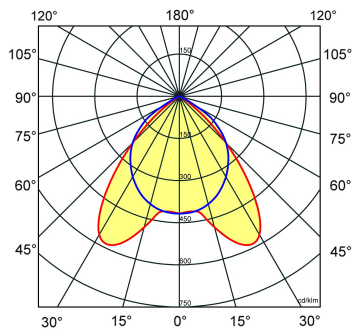

Artikelnummer Omschrijving

9121310 SET MONTAGEBEUGELS RTP-X / BRP-X

Toepassingsgebieden

- kantoorgebouw
- zorg
- scholen
- retail
- horeca
- entertainment

Lichtdiagram

Technische specificaties

Artikelklasse	Plafond-/wandarmatuur
Serie	RTP-XH LED
Geschikt voor inbouwmontage	Ja
Geschikt voor opbouwmontage	Nee
Geschikt voor plafondmontage	Ja
Geschikt voor pendelophanging	Nee
Geschikt voor lichtlijnconfiguratie	Nee
Soort verlichtingsarmatuur	Rasterarmatuur
Lamptype	LED niet uitwisselbaar
Kleurtemperatuur (K)	3000 tot 3000
Met lichtbron	Ja
Aantal Norton Led Module(s)	4
Geschikt voor aantal lichtbronnen	4
Lamphouder	Overig
Nom. levensduur L80/B10 bij 25 °C (h)	50000
Max. systeemvermogen (W)	36
Effectieve lichtstroom volgens IEC 62722-2-1 (lm)	3900
Specifieke lichtstroom armatuur (lm/W)	108
Vermogensfactor	0.99
Lichtkleur	Wit
Kleurweergave-index	80-89
Kleur consistentie (McAdam ellips)	SDCM3
CRI >	80
Geschikt voor wandmontage	Nee
Nom. omgevingstemperatuur volgens IEC62722-2-1 (°C)	10 tot 35
Lengte (mm)	596
Breedte (mm)	596
Hoogte/diepte (mm)	58
Inbouwlengte (mm)	574
Inbouwbreedte (mm)	574