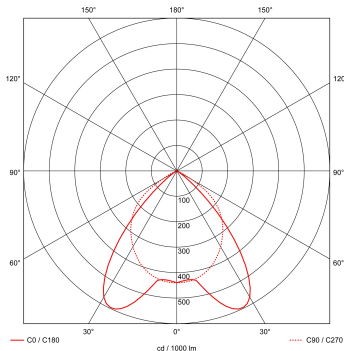

Artikelnummer Omschrijving

9121310 SET MONTAGEBEUGELS RTP-X / BRP-X

Toepassingsgebieden

- kantoorgebouw
- zorg
- scholen
- retail
- horeca
- entertainment

Lichtdiagram

Technische specificaties

Artikelklasse	Plafond-/wandarmatuur
Serie	RTP-XH LED
Geschikt voor inbouwmontage	Ja
Geschikt voor opbouwmontage	Nee
Geschikt voor plafondmontage	Ja
Geschikt voor pendelophanging	Nee
Geschikt voor lichtlijnconfiguratie	Nee
Soort verlichtingsarmatuur	Rasterarmatuur
Lamptype	LED niet uitwisselbaar
Kleurtemperatuur (K)	4000 tot 4000
Met lichtbron	Ja
Aantal Norton Led Module(s)	4
Geschikt voor aantal lichtbronnen	4
Lamphouder	Overig
Nom. levensduur L80/B10 bij 25 °C (h)	50000
Max. systeemvermogen (W)	36
Effectieve lichtstroom volgens IEC 62722-2-1 (lm)	4000
Specifieke lichtstroom armatuur (lm/W)	111
Vermogensfactor	0.99
Lichtkleur	Wit
Kleurweergave-index	80-89
Kleur consistentie (McAdam ellips)	SDCM3
CRI >	80
Geschikt voor wandmontage	Nee
Nom. omgevingstemperatuur volgens IEC62722-2-1 (°C)	10 tot 40
Lengte (mm)	596
Breedte (mm)	596
Hoogte/diepte (mm)	58
Inbouwlengte (mm)	574
Inbouwbreedte (mm)	574