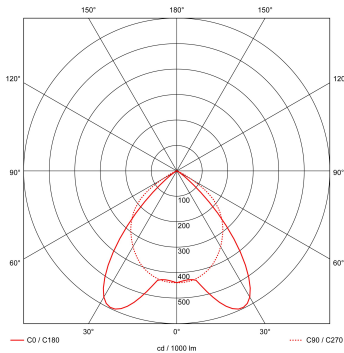

Norton armaturen zijn verkrijgbaar via de elektrotechnische en verlichtingsgroothandel.

≈*	L	B	H
4/14	596	596	58

* Vergelijkbaar lichtniveau. Met LED echter lager energieverbruik en minimaal onderhoud.

Gerelateerde artikelen

Artikelnummer Omschrijving

9121310 SET MONTAGEBEUGELS RTP-X / BRP-X

Toepassingsgebieden

- kantoorgebouw
- zorg
- scholen
- retail
- horeca
- entertainment

Lichtdiagram

Technische specificaties

Artikelklasse	Plafond-/wandarmatuur
Serie	RTP-XH LED
Geschikt voor inbouwmontage	Ja
Geschikt voor opbouwmontage	Nee
Geschikt voor plafondmontage	Ja
Geschikt voor pendelophanging	Nee
Geschikt voor lichtlijnconfiguratie	Nee
Soort verlichtingsarmatuur	Rasterarmatuur
Lamptype	LED niet uitwisselbaar
Kleurtemperatuur (K)	4000 tot 4000
Met lichtbron	Ja
Aantal Norton Led Module(s)	4
Geschikt voor aantal lichtbronnen	4
Lamphouder	Overig
Nom. levensduur L80/B10 bij 25 °C (h)	50000
Max. systeemvermogen (W)	36
Effectieve lichtstroom volgens IEC 62722-2-1 (lm)	4000
Specifieke lichtstroom armatuur (lm/W)	111
Vermogensfactor	0.99
Lichtkleur	Wit
Kleurweergave-index	80-89
Kleur consistentie (McAdam ellips)	SDCM3
CRI >	80
Geschikt voor wandmontage	Nee
Nom. omgevingstemperatuur volgens IEC62722-2-1 (°C)	10 tot 40
Lengte (mm)	596
Breedte (mm)	596
Hoogte/diepte (mm)	58
Inbouwlengte (mm)	574
Inbouwbreedte (mm)	574