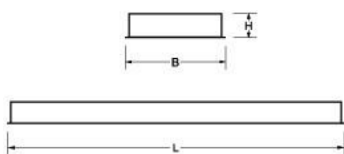

Huis

Wit gemoffeld plaatstaal. Inclusief geïntegreerde led, standaard in 3000K en 4000K, een PMMA diffuser en Wieland chassisdeel GST 18i3 (bij dimbare uitvoering GST 18i5).

Geschikt voor systeemplafonds, moduul 600, met zichtbare profielen. Voor systeemplafonds met onzichtbare profielen kan een set montagebeugels worden geleverd.

Rooster

Matglans, parabolisch gebogen lengte- en dwarslamellen van hoogwaardig aluminium (Miro® 8/Vega®) met tussenvlakken van wit gemoffeld plaatstaal.

Van dit armatuur is een 3D-model (.rfa) beschikbaar en kunt u eenvoudig aanvragen via projecten@norton.nl

Norton armaturen zijn verkrijgbaar via de elektrotechnische en verlichtingsgroothandel.

≈*	L	B	H
2/28	1196	296	58
2/49	1496	296	58
2/24	596	596	58
3/14	596	596	58
4/14	596	596	58

* Vergelijkbaar lichtniveau. Met LED echter lager energieverbruik en minimaal onderhoud.

Uitvoeringen

Artikelnummer	Omschrijving	Wattage	≈*
1177228255	RTP-XM LED 83 2 4450LM DALI GST	37	2/28
1177228263	RTP-XM LED 84 2 4650LM DALI GST	36	2/28
1177228455	RTP-XM LED 83 2 4450LM 1-10V GST	37	2/28
1177228953	RTP-XM LED 83 2 4450LM GST	37	2/28
11772289535	RTP-XM LED 83 2 4450LM GST NOOD	37	2/28
1177228963	RTP-XM LED 84 2 4650LM GST	36	2/28
11772289635	RTP-XM LED 84 2 4650LM GST NOOD	36	2/28
1177249255	RTP-XM LED 83 2 7400LM DALI GST	60	2/49
1177249265	RTP-XM LED 84 2 7700LM DALI GST	60	2/49
11772492655	RTP-XM LED 84 2 7700LM DALI GST ND	60	2/49
1177249365	RTP-XM LED 84 2 7700LM DALI CAS GST	60	2/49
1177249453	RTP-XM LED 83 2 7400LM 1-10V GST	60	2/49
1177249465	RTP-XM LED 84 2 7700LM 1-10V GST	60	2/49
1177249953	RTP-XM LED 83 2 7400LM GST	60	2/49
11772499535	RTP-XM LED 83 2 7400LM GST NOOD	60	2/49
1177249963	RTP-XM LED 84 2 7700LM GST	60	2/49
11772499631	RTP-XM LED 84 2 7700LM GST LS	60	2/49
11772499635	RTP-XM LED 84 2 7700LM GST NOOD	60	2/49
11773038153	RTP-XM LED 83 2 3800LM GST 60x60	38	2/24
11773040163	RTP-XM LED 84 2 4000LM GST 60x60	36	2/24
1177314253	RTP-XM LED 83 3 2800LM DALI GST	27	3/14
1177314265	RTP-XM LED 84 3 2900LM DALI GST	27	3/14
1177314455	RTP-XM LED 83 3 2800LM 1-10V GST	27	3/14
1177314953	RTP-XM LED 83 3 2800LM GST	27	3/14
117731495305	RTP-XM LED 83 3 2800LM GST NOOD	27	3/14