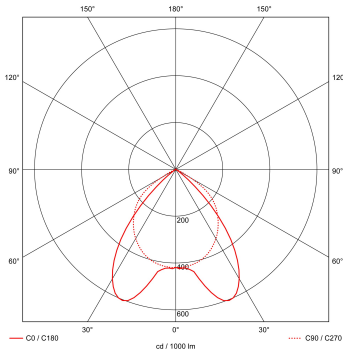

Lichtdiagram

Technische specificaties

Artikelklasse	Plafond-/wandarmatuur
Serie	RTP-XM LED
Geschikt voor inbouwmontage	Ja
Geschikt voor opbouwmontage	Nee
Geschikt voor plafondmontage	Ja
Geschikt voor pendelophanging	Nee
Geschikt voor lichtlijnconfiguratie	Nee
Soort verlichtingsarmatuur	Rasterarmatuur
Lamptype	LED niet uitwisselbaar
Kleurtemperatuur (K)	3000 tot 3000
Met lichtbron	Ja
Aantal Norton Led Module(s)	2
Geschikt voor aantal lichtbronnen	2
Lamphouder	Overig
Nom. levensduur L80/B10 bij 25 °C (h)	50000
Max. systeemvermogen (W)	37
Effectieve lichtstroom volgens IEC 62722-2-1 (lm)	4450
Specifieke lichtstroom armatuur (lm/W)	120
Vermogensfactor	0.95
Lichtkleur	Wit
Kleurweergave-index	80-89
Kleur consistentie (McAdam ellips)	SDCM3
CRI >	80
Geschikt voor wandmontage	Nee
Nom. omgevingstemperatuur volgens IEC62722-2-1 (°C)	10 tot 40
Lengte (mm)	1196
Breedte (mm)	296
Hoogte/diepte (mm)	58
Inbouwlengte (mm)	1174