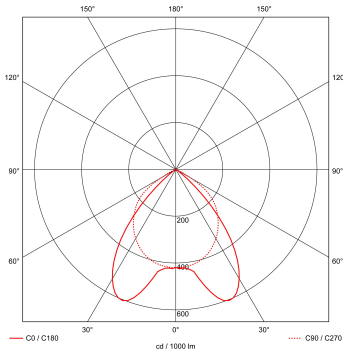

Lichtdiagram

Technische specificaties

Artikelklasse	Plafond-/wandarmatuur
Serie	RTP-XM LED
Geschikt voor inbouwmontage	Ja
Geschikt voor opbouwmontage	Nee
Geschikt voor plafondmontage	Ja
Geschikt voor pendelophanging	Nee
Geschikt voor lichtlijnconfiguratie	Nee
Soort verlichtingsarmatuur	Rasterarmatuur
Lamptype	LED niet uitwisselbaar
Kleurtemperatuur (K)	4000 tot 4000
Met lichtbron	Ja
Aantal Norton Led Module(s)	2
Geschikt voor aantal lichtbronnen	2
Lamphouder	Overig
Nom. levensduur L80/B10 bij 25 °C (h)	50000
Max. systeemvermogen (W)	36
Effectieve lichtstroom volgens IEC 62722-2-1 (lm)	4650
Specifieke lichtstroom armatuur (lm/W)	129
Vermogensfactor	0.99
Lichtkleur	Wit
Kleurweergave-index	80-89
Kleur consistentie (McAdam ellips)	SDCM3
CRI >	80
Geschikt voor wandmontage	Nee
Nom. omgevingstemperatuur volgens IEC62722-2-1 (°C)	10 tot 40
Lengte (mm)	1196
Breedte (mm)	296
Hoogte/diepte (mm)	58
Inbouwlengte (mm)	1174