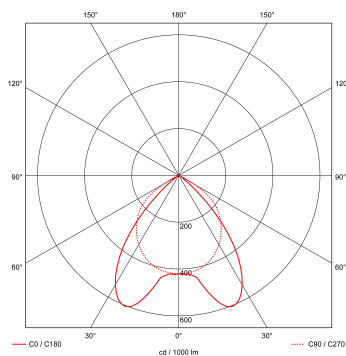

Lichtdiagram

Technische specificaties

Artikelklasse	Plafond-/wandarmatuur
Serie	RTP-XM LED
Geschikt voor inbouwmontage	Ja
Geschikt voor opbouwmontage	Nee
Geschikt voor plafondmontage	Ja
Geschikt voor pendelophanging	Nee
Geschikt voor lichtlijnconfiguratie	Nee
Soort verlichtingsarmatuur	Rasterarmatuur
Lamptype	LED niet uitwisselbaar
Kleurtemperatuur (K)	4000 tot 4000
Met lichtbron	Ja
Aantal Norton Led Module(s)	2
Geschikt voor aantal lichtbronnen	2
Lamphouder	Overig
Nom. levensduur L80/B10 bij 25 °C (h)	50000
Max. systeemvermogen (W)	36
Effectieve lichtstroom volgens IEC 62722-2-1 (lm)	4650
Specifieke lichtstroom armatuur (lm/W)	129
Vermogensfactor	0.99
Lichtkleur	Wit
Kleurweergave-index	80-89
Kleur consistentie (McAdam ellips)	SDCM3
CRI >	80
Geschikt voor wandmontage	Nee
Nom. omgevingstemperatuur volgens IEC62722-2-1 (°C)	10 tot 40
Lengte (mm)	1196
Breedte (mm)	296
Hoogte/diepte (mm)	58
Inbouwlengte (mm)	1174