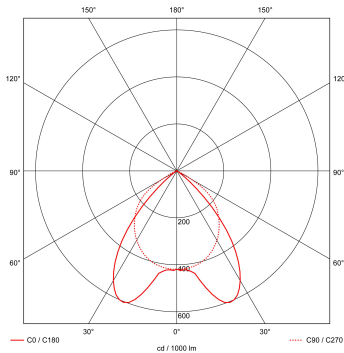

Toepassingsgebieden

- kantoorgebouw
- zorg
- scholen
- retail
- horeca
- entertainment

Lichtdiagram

Technische specificaties

Artikelklasse	Plafond-/wandarmatuur
Serie	RTP-XM LED
Geschikt voor inbouwmontage	Ja
Geschikt voor opbouwmontage	Nee
Geschikt voor plafondmontage	Ja
Geschikt voor pendelophanging	Nee
Geschikt voor lichtlijnconfiguratie	Nee
Soort verlichtingsarmatuur	Rasterarmatuur
Lamptype	LED niet uitwisselbaar
Kleurtemperatuur (K)	4000 tot 4000
Met lichtbron	Ja
Aantal Norton Led Module(s)	2
Geschikt voor aantal lichtbronnen	2
Lamphouder	Overig
Nom. levensduur L80/B10 bij 25 °C (h)	50000
Max. systeemvermogen (W)	36
Effectieve lichtstroom volgens IEC 62722-2-1 (lm)	4650
Specifieke lichtstroom armatuur (lm/W)	129
Vermogensfactor	0.99
Lichtkleur	Wit
Kleurweergave-index	80-89
Kleur consistentie (McAdam ellips)	SDCM3
CRI >	80
Geschikt voor wandmontage	Nee
Nom. omgevingstemperatuur volgens IEC62722-2-1 (°C)	10 tot 40
Lengte (mm)	1196
Breedte (mm)	296
Hoogte/diepte (mm)	58
Inbouwlengte (mm)	1174
Inbouwbreedte (mm)	274