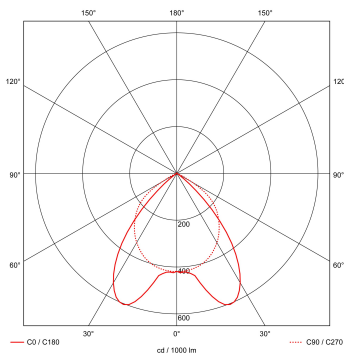

Lichtdiagram

Technische specificaties

Artikelklasse	Plafond-/wandarmatuur
Serie	RTP-XM LED
Geschikt voor inbouwmontage	Ja
Geschikt voor opbouwmontage	Nee
Geschikt voor plafondmontage	Ja
Geschikt voor pendelophanging	Nee
Geschikt voor lichtlijnconfiguratie	Nee
Soort verlichtingsarmatuur	Rasterarmatuur
Lamptype	LED niet uitwisselbaar
Kleurtemperatuur (K)	3000 tot 3000
Met lichtbron	Ja
Aantal Norton Led Module(s)	2
Geschikt voor aantal lichtbronnen	2
Lamphouder	Overig
Nom. levensduur L80/B10 bij 25 °C (h)	50000
Max. systeemvermogen (W)	37
Effectieve lichtstroom volgens IEC 62722-2-1 (lm)	4450
Specifieke lichtstroom armatuur (lm/W)	120
Vermogensfactor	0.99
Lichtkleur	Wit
Kleurweergave-index	80-89
Kleur consistentie (McAdam ellips)	SDCM3
CRI >	80
Geschikt voor wandmontage	Nee
Nom. omgevingstemperatuur volgens IEC62722-2-1 (°C)	10 tot 40
Lengte (mm)	1196
Breedte (mm)	296
Hoogte/diepte (mm)	58
Inbouwlengte (mm)	1174