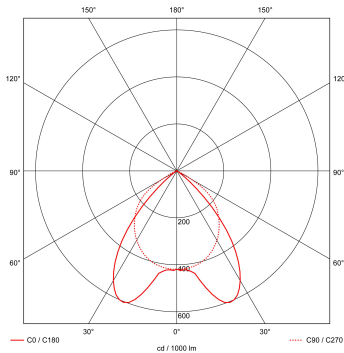

Toepassingsgebieden

- kantoorgebouw
- zorg
- scholen
- retail
- horeca
- entertainment

Lichtdiagram

Technische specificaties

Artikelklasse	Plafond-/wandarmatuur
Serie	RTP-XM LED
Geschikt voor inbouwmontage	Ja
Geschikt voor opbouwmontage	Nee
Geschikt voor plafondmontage	Ja
Geschikt voor pendelophanging	Nee
Geschikt voor lichtlijnconfiguratie	Nee
Soort verlichtingsarmatuur	Rasterarmatuur
Lamptype	LED niet uitwisselbaar
Kleurtemperatuur (K)	3000 tot 3000
Met lichtbron	Ja
Aantal Norton Led Module(s)	2
Geschikt voor aantal lichtbronnen	2
Lamphouder	Overig
Nom. levensduur L80/B10 bij 25 °C (h)	50000
Max. systeemvermogen (W)	37
Effectieve lichtstroom volgens IEC 62722-2-1 (lm)	4450
Specifieke lichtstroom armatuur (lm/W)	120
Vermogensfactor	0.99
Lichtkleur	Wit
Kleurweergave-index	80-89
Kleur consistentie (McAdam ellips)	SDCM3
CRI >	80
Geschikt voor wandmontage	Nee
Nom. omgevingstemperatuur volgens IEC62722-2-1 (°C)	10 tot 40
Lengte (mm)	1196
Breedte (mm)	296
Hoogte/diepte (mm)	58
Inbouwlengte (mm)	1174
Inbouwbreedte (mm)	274