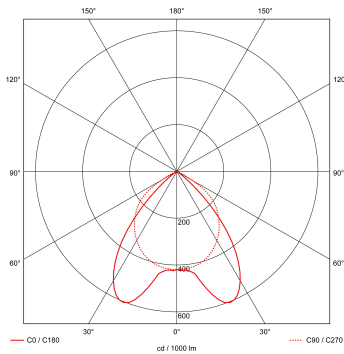

Toepassingsgebieden

- kantoorgebouw
- zorg
- scholen
- retail
- horeca
- entertainment

Lichtdiagram

Technische specificaties

Artikelklasse	Plafond-/wandarmatuur
Serie	RTP-XM LED
Geschikt voor inbouwmontage	Ja
Geschikt voor opbouwmontage	Nee
Geschikt voor plafondmontage	Ja
Geschikt voor pendelophanging	Nee
Geschikt voor lichtlijnconfiguratie	Nee
Soort verlichtingsarmatuur	Rasterarmatuur
Lamptype	LED niet uitwisselbaar
Kleurtemperatuur (K)	3000 tot 3000
Met lichtbron	Ja
Aantal Norton Led Module(s)	2
Geschikt voor aantal lichtbronnen	2
Lamphouder	Overig
Nom. levensduur L80/B10 bij 25 °C (h)	50000
Max. systeemvermogen (W)	37
Effectieve lichtstroom volgens IEC 62722-2-1 (lm)	4500
Specifieke lichtstroom armatuur (lm/W)	120
Vermogensfactor	0.99
Lichtkleur	Wit
Kleurweergave-index	80-89
Kleur consistentie (McAdam ellips)	SDCM3
CRI >	80
Geschikt voor wandmontage	Nee
Nom. omgevingstemperatuur volgens IEC62722-2-1 (°C)	10 tot 40
Lengte (mm)	1196
Breedte (mm)	296
Hoogte/diepte (mm)	58
Inbouwlengte (mm)	1174