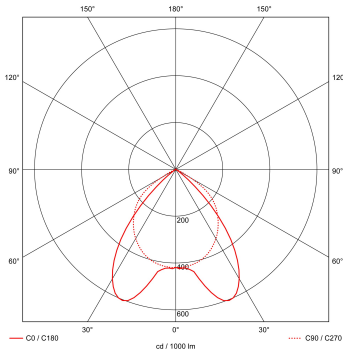

Toepassingsgebieden

- kantoorgebouw
- zorg
- scholen
- retail
- horeca
- entertainment

Lichtdiagram

Technische specificaties

Artikelklasse	Plafond-/wandarmatuur
Serie	RTP-XM LED
Geschikt voor inbouwmontage	Ja
Geschikt voor opbouwmontage	Nee
Geschikt voor plafondmontage	Ja
Geschikt voor pendelophanging	Nee
Geschikt voor lichtlijnconfiguratie	Nee
Soort verlichtingsarmatuur	Rasterarmatuur
Lamptype	LED niet uitwisselbaar
Kleurtemperatuur (K)	4000 tot 4000
Met lichtbron	Ja
Aantal Norton Led Module(s)	2
Geschikt voor aantal lichtbronnen	2
Lamphouder	Overig
Nom. levensduur L80/B10 bij 25 °C (h)	50000
Max. systeemvermogen (W)	36
Effectieve lichtstroom volgens IEC 62722-2-1 (lm)	4650
Specifieke lichtstroom armatuur (lm/W)	125
Vermogensfactor	0.99
Lichtkleur	Wit
Kleurweergave-index	80-89
Kleur consistentie (McAdam ellips)	SDCM3
CRI >	80
Geschikt voor wandmontage	Nee
Nom. omgevingstemperatuur volgens IEC62722-2-1 (°C)	10 tot 40
Lengte (mm)	1196
Breedte (mm)	296
Hoogte/diepte (mm)	58
Inbouwlengte (mm)	1174