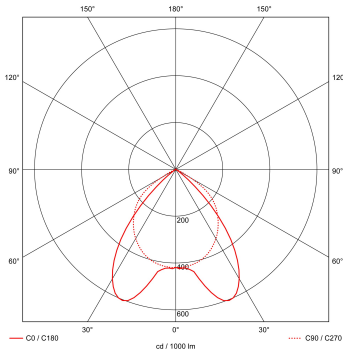

Lichtdiagram

Technische specificaties

Artikelklasse	Plafond-/wandarmatuur
Serie	RTP-XM LED
Geschikt voor inbouwmontage	Ja
Geschikt voor opbouwmontage	Nee
Geschikt voor plafondmontage	Ja
Geschikt voor pendelophanging	Nee
Geschikt voor lichtlijnconfiguratie	Nee
Soort verlichtingsarmatuur	Rasterarmatuur
Lamptype	LED niet uitwisselbaar
Kleurtemperatuur (K)	4000 tot 4000
Met lichtbron	Ja
Aantal Norton Led Module(s)	2
Geschikt voor aantal lichtbronnen	2
Lamphouder	Overig
Nom. levensduur L80/B10 bij 25 °C (h)	50000
Max. systeemvermogen (W)	36
Effectieve lichtstroom volgens IEC 62722-2-1 (lm)	4650
Specifieke lichtstroom armatuur (lm/W)	125
Vermogensfactor	0.99
Lichtkleur	Wit
Kleurweergave-index	80-89
Kleur consistentie (McAdam ellips)	SDCM3
CRI >	80
Geschikt voor wandmontage	Nee
Nom. omgevingstemperatuur volgens IEC62722-2-1 (°C)	10 tot 40
Lengte (mm)	1196
Breedte (mm)	296
Hoogte/diepte (mm)	58
Inbouwlengte (mm)	1174