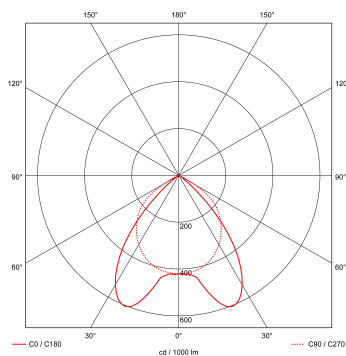

Lichtdiagram

Technische specificaties

Artikelklasse	Plafond-/wandarmatuur
Serie	RTP-XM LED
Geschikt voor inbouwmontage	Ja
Geschikt voor opbouwmontage	Nee
Geschikt voor plafondmontage	Ja
Geschikt voor pendelophanging	Nee
Geschikt voor lichtlijnconfiguratie	Nee
Soort verlichtingsarmatuur	Rasterarmatuur
Lamptype	LED niet uitwisselbaar
Kleurtemperatuur (K)	4000 tot 4000
Met lichtbron	Ja
Aantal Norton Led Module(s)	2
Geschikt voor aantal lichtbronnen	2
Lamphouder	Overig
Nom. levensduur L80/B10 bij 25 °C (h)	50000
Max. systeemvermogen (W)	36
Effectieve lichtstroom volgens IEC 62722-2-1 (lm)	4650
Specifieke lichtstroom armatuur (lm/W)	125
Vermogensfactor	0.99
Lichtkleur	Wit
Kleurweergave-index	80-89
Kleur consistentie (McAdam ellips)	SDCM3
CRI >	80
Geschikt voor wandmontage	Nee
Nom. omgevingstemperatuur volgens IEC62722-2-1 (°C)	10 tot 40
Lengte (mm)	1196
Breedte (mm)	296
Hoogte/diepte (mm)	58
Inbouwlengte (mm)	1174