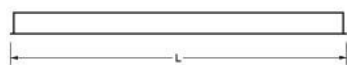

Geschikt voor systeemplafonds, moduul 600, met zichtbare profielen. Voor systeemplafonds met onzichtbare profielen kan een set montagebeugels worden geleverd.

Rooster

Matglans, parabolisch gebogen lengte- en dwarslamellen van hoogwaardig aluminium (Miro[®] 8/Vega[®]) met tussenvlakken van wit gemoffeld plaatstaal.

Gerelateerde artikelen

Artikelnummer Omschrijving

9121310 SET MONTAGEBEUGELS RTP-X / BRP-X

Toepassingsgebieden

- kantoorgebouw
- zorg
- scholen
- retail
- horeca
- entertainment

Technische specificaties

Artikelklasse	Plafond-/wandarmatuur
Serie	RTP-XM LED
Geschikt voor inbouwmontage	Ja
Geschikt voor opbouwmontage	Nee
Geschikt voor plafondmontage	Ja
Geschikt voor pendelophanging	Nee
Geschikt voor lichtlijnconfiguratie	Nee
Soort verlichtingsarmatuur	Rasterarmatuur
Lamptype	LED niet uitwisselbaar
Kleurtemperatuur (K)	3000 tot 3000
Met lichtbron	Ja
Aantal Norton Led Module(s)	2
Geschikt voor aantal lichtbronnen	2
Lamphouder	Overig
Nom. levensduur L80/B10 bij 25 °C (h)	50000
Max. systeemvermogen (W)	60
Effectieve lichtstroom volgens IEC 62722-2-1 (lm)	7400
Specifieke lichtstroom armatuur (lm/W)	123
Vermogensfactor	0.99
Lichtkleur	Wit
Kleurweergave-index	80-89
Kleur consistentie (McAdam ellips)	SDCM3
CRI >	80
Geschikt voor wandmontage	Nee
Nom. omgevingstemperatuur volgens IEC62722-2-1 (°C)	10 tot 40
Lengte (mm)	1496
Breedte (mm)	296
Hoogte/diepte (mm)	58
Inbouwlengte (mm)	1474
Inbouwbreedte (mm)	274
Inbouwhoogte/diepte (mm)	105
Beschermingsgraad (IP)	IP20
Beschermingsgraad (NEMA)	1
Slagvastheid	IK07
Balvaste uitvoering	Nee
Beschermingsklasse volgens IEC 61140	I
Materiaal behuizing	Staal
Kleur behuizing	Wit
Materiaal afdekking	Zonder kap
Bevestigingsset	Nee
Rasteruitvoering	Mat