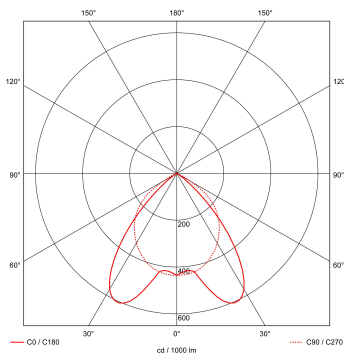

Lichtdiagram

Technische specificaties

Artikelklasse	Plafond-/wandarmatuur
Serie	RTP-XM LED
Geschikt voor inbouwmontage	Ja
Geschikt voor opbouwmontage	Nee
Geschikt voor plafondmontage	Ja
Geschikt voor pendelophanging	Nee
Geschikt voor lichtlijnconfiguratie	Nee
Soort verlichtingsarmatuur	Rasterarmatuur
Lamptype	LED niet uitwisselbaar
Kleurtemperatuur (K)	3000 tot 3000
Met lichtbron	Ja
Aantal Norton Led Module(s)	3
Geschikt voor aantal lichtbronnen	3
Lamphouder	Overig
Nom. levensduur L80/B10 bij 25 °C (h)	50000
Max. systeemvermogen (W)	27
Effectieve lichtstroom volgens IEC 62722-2-1 (lm)	2800
Specifieke lichtstroom armatuur (lm/W)	103
Vermogensfactor	0.99
Lichtkleur	Wit
Kleurweergave-index	80-89
Kleur consistentie (McAdam ellips)	SDCM3
CRI >	80
Geschikt voor wandmontage	Nee
Nom. omgevingstemperatuur volgens IEC62722-2-1 (°C)	10 tot 40
Lengte (mm)	596
Breedte (mm)	596
Hoogte/diepte (mm)	58
Inbouwlengte (mm)	574