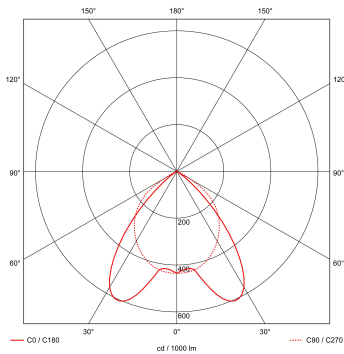

Toepassingsgebieden

- kantoorgebouw
- zorg
- scholen
- retail
- horeca
- entertainment

Lichtdiagram

Technische specificaties

Artikelklasse	Plafond-/wandarmatuur
Serie	RTP-XM LED
Geschikt voor inbouwmontage	Ja
Geschikt voor opbouwmontage	Nee
Geschikt voor plafondmontage	Ja
Geschikt voor pendelophanging	Nee
Geschikt voor lichtlijnconfiguratie	Nee
Soort verlichtingsarmatuur	Rasterarmatuur
Lamptype	LED niet uitwisselbaar
Kleurtemperatuur (K)	3000 tot 3000
Met lichtbron	Ja
Aantal Norton Led Module(s)	3
Geschikt voor aantal lichtbronnen	3
Lamphouder	Overig
Nom. levensduur L80/B10 bij 25 °C (h)	50000
Max. systeemvermogen (W)	27
Effectieve lichtstroom volgens IEC 62722-2-1 (lm)	2800
Specifieke lichtstroom armatuur (lm/W)	103
Vermogensfactor	0.99
Lichtkleur	Wit
Kleurweergave-index	80-89
Kleur consistentie (McAdam ellips)	SDCM3
CRI >	80
Geschikt voor wandmontage	Nee
Nom. omgevingstemperatuur volgens IEC62722-2-1 (°C)	10 tot 40
Lengte (mm)	596
Breedte (mm)	596
Hoogte/diepte (mm)	58
Inbouwlengte (mm)	574