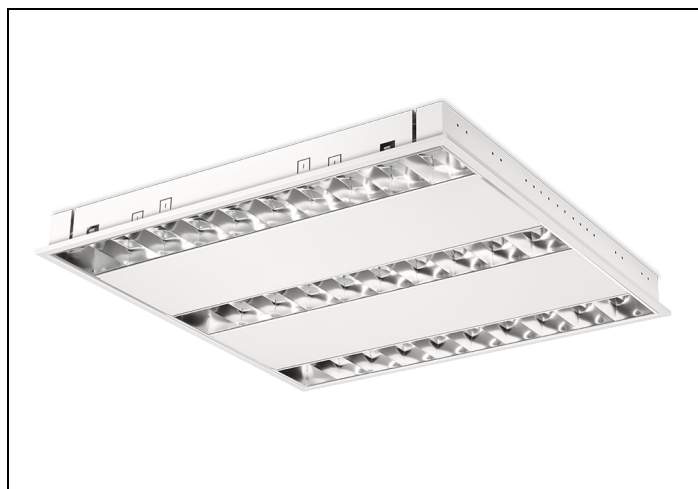

RTP-XM LED 83 3 2800LM DALI GST

Artikelnummer: 1177314253 EAN-code: 8715182151434

Productinformatie

Huis

Wit gemoffeld plaatstaal. Inclusief geïntegreerde led, standaard in 3000K en 4000K, een PMMA diffuser en Wieland chassisdeel GST 18i3 (bij dimbare uitvoering GST 18i5).

Geschikt voor systeemplafonds, moduul 600, met zichtbare profielen. Voor systeemplafonds met onzichtbare profielen kan een set montagebeugels worden geleverd.

Rooster

Matglans, parabolisch gebogen lengte- en dwarslamellen van hoogwaardig aluminium (Miro® 8/Vega®) met tussenvlakken van wit gemoffeld plaatstaal.

Norton armaturen zijn verkrijgbaar via de elektrotechnische en verlichtingsgroothandel.

≈*	L	B	H
3/14	596	596	58

* Vergelijkbaar lichtniveau. Met LED echter lager energieverbruik en minimaal onderhoud.

Gerelateerde artikelen

Artikelnummer Omschrijving

9121310 SET MONTAGEBEUGELS RTP-X / BRP-X