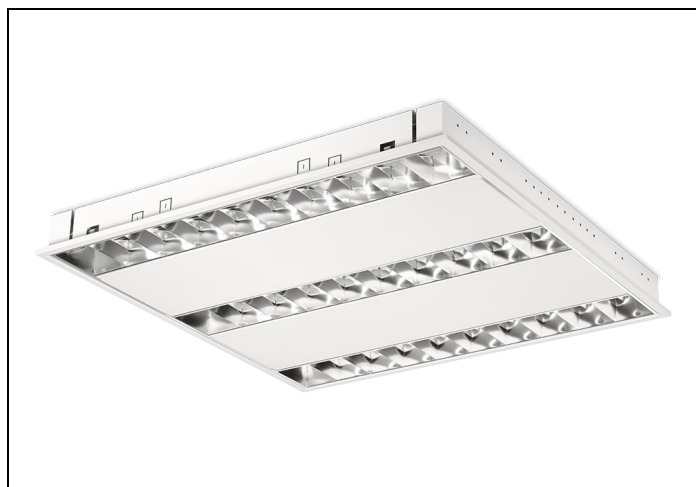

RTP-XM LED 83 3 2800LM DALI GST

Artikelnummer: 1177314253 EAN-code: 8715182151434

Productinformatie

Huis

Wit gemoffeld plaatstaal. Inclusief geïntegreerde led, standaard in 3000K en 4000K, een PMMA diffuser en Wieland chassisdeel GST 18i3 (bij dimbare uitvoering GST 18i5).

Geschikt voor systeemplafonds, moduul 600, met zichtbare profielen. Voor systeemplafonds met onzichtbare profielen kan een set montagebeugels worden geleverd.

Rooster

Matglans, parabolisch gebogen lengte- en dwarslamellen van hoogwaardig aluminium (Miro® 8/Vega®) met tussenvlakken van wit gemoffeld plaatstaal.

Van dit armatuur is een 3D-model (.rfa) beschikbaar en kunt u eenvoudig aanvragen via projecten@norton.nl

Norton armaturen zijn verkrijgbaar via de elektrotechnische en verlichtingsgroothandel.

≈*	L	B	H
3/14	596	596	58

* Vergelijkbaar lichtniveau. Met LED echter lager energieverbruik en minimaal onderhoud.

[Gerelateerde artikelen](#)

[Artikelnummer Omschrijving](#)