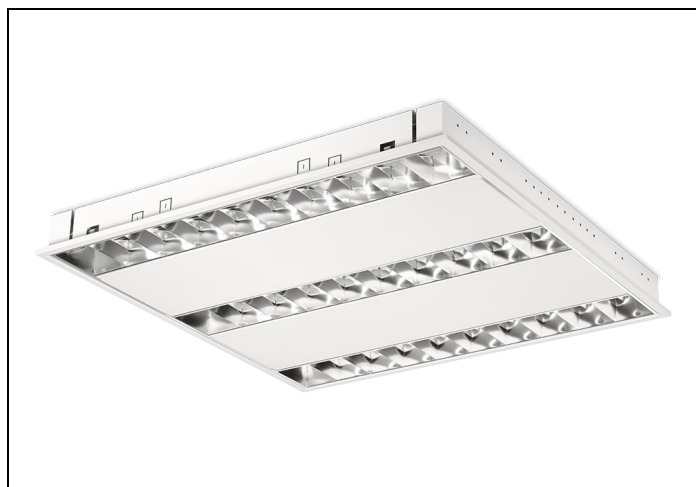

RTP-XM LED 84 3 2900LM DALI GST

Artikelnummer: 1177314265 EAN-code: 8715182159812

Productinformatie

Huis

Wit gemoffeld plaatstaal. Inclusief geïntegreerde led, standaard in 3000K en 4000K, een PMMA diffuser en Wieland chassisdeel GST 18i3 (bij dimbare uitvoering GST 18i5).

Geschikt voor systeemplafonds, moduul 600, met zichtbare profielen. Voor systeemplafonds met onzichtbare profielen kan een set montagebeugels worden geleverd.

Rooster

Matglans, parabolisch gebogen lengte- en dwarslamellen van hoogwaardig aluminium (Miro® 8/Vega®) met tussenvlakken van wit gemoffeld plaatstaal.

Van dit armatuur is een 3D-model (.rfa) beschikbaar en kunt u eenvoudig aanvragen via projecten@norton.nl

Norton armaturen zijn verkrijgbaar via de elektrotechnische en verlichtingsgroothandel.

≈*	L	B	H
3/14	596	596	58

* Vergelijkbaar lichtniveau. Met LED echter lager energieverbruik en minimaal onderhoud.

[Gerelateerde artikelen](#)

[Artikelnummer Omschrijving](#)