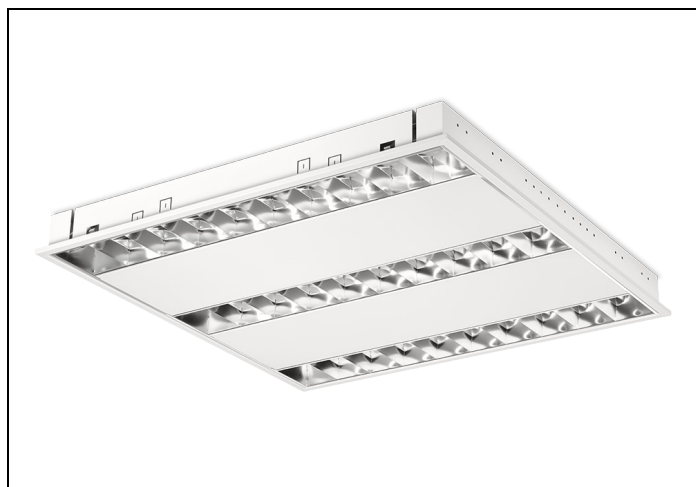

#### Huis

Wit gemoffeld plaatstaal. Inclusief geïntegreerde led, standaard in 3000K en 4000K, een PMMA diffuser en Wieland chassisdeel GST 18i3 (bij dimbare uitvoering GST 18i5).

Geschikt voor systeemplafonds, moduul 600, met zichtbare profielen. Voor systeemplafonds met onzichtbare profielen kan een set montagebeugels worden geleverd.

#### Rooster

**Matglans**, parabolisch gebogen lengte- en dwarslamellen van hoogwaardig aluminium (Miro<sup>®</sup> 8/Vega<sup>®</sup>) met tussenvlakken van wit gemoffeld plaatstaal.

Norton armaturen zijn verkrijgbaar via de elektrotechnische en verlichtingsgroothandel.