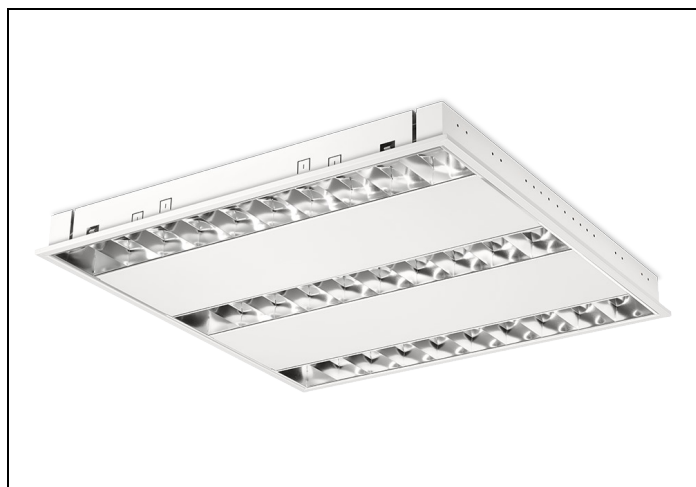

RTP-XM LED 83 3 2800LM GST

Artikelnummer: 1177314953 EAN-code: 8715182133690

Productinformatie

Huis

Wit gemoffeld plaatstaal. Inclusief geïntegreerde led, standaard in 3000K en 4000K, een PMMA diffuser en Wieland chassisdeel GST 18i3 (bij dimbare uitvoering GST 18i5).

Geschikt voor systeemplafonds, moduul 600, met zichtbare profielen. Voor systeemplafonds met onzichtbare profielen kan een set montagebeugels worden geleverd.

Rooster

Matglans, parabolisch gebogen lengte- en dwarslamellen van hoogwaardig aluminium (Miro® 8/Vega®) met tussenvlakken van wit gemoffeld plaatstaal.

Van dit armatuur is een 3D-model (.rfa) beschikbaar en kunt u eenvoudig aanvragen via projecten@norton.nl

Norton armaturen zijn verkrijgbaar via de elektrotechnische en verlichtingsgroothandel.

≈*	L	B	H
3/14	596	596	58

* Vergelijkbaar lichtniveau. Met LED echter lager energieverbruik en minimaal onderhoud.

[Gerelateerde artikelen](#)

[Artikelnummer Omschrijving](#)