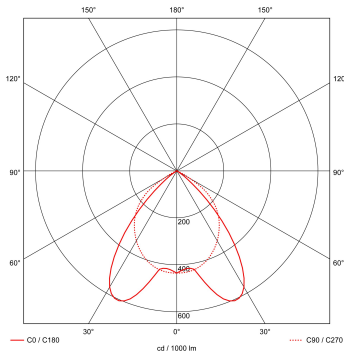

Artikelnummer Omschrijving

9121310 SET MONTAGEBEUGELS RTP-X / BRP-X

Toepassingsgebieden

- kantoorgebouw
- zorg
- scholen
- retail
- horeca
- entertainment

Lichtdiagram

Technische specificaties

Artikelklasse	Plafond-/wandarmatuur
Serie	RTP-XM LED
Geschikt voor inbouwmontage	Ja
Geschikt voor opbouwmontage	Nee
Geschikt voor plafondmontage	Ja
Geschikt voor pendelophanging	Nee
Geschikt voor lichtlijnconfiguratie	Nee
Soort verlichtingsarmatuur	Rasterarmatuur
Lamptype	LED niet uitwisselbaar
Kleurtemperatuur (K)	3000 tot 3000
Met lichtbron	Ja
Aantal Norton Led Module(s)	3
Geschikt voor aantal lichtbronnen	3
Lamphouder	Overig
Nom. levensduur L80/B10 bij 25 °C (h)	50000
Max. systeemvermogen (W)	27
Effectieve lichtstroom volgens IEC 62722-2-1 (lm)	2800
Specifieke lichtstroom armatuur (lm/W)	103
Vermogensfactor	0.99
Lichtkleur	Wit
Kleurweergave-index	80-89
Kleur consistentie (McAdam ellips)	SDCM3
CRI >	80
Geschikt voor wandmontage	Nee
Nom. omgevingstemperatuur volgens IEC62722-2-1 (°C)	10 tot 40
Lengte (mm)	596
Breedte (mm)	596
Hoogte/diepte (mm)	58
Inbouwlengte (mm)	574
Inbouwbreedte (mm)	574