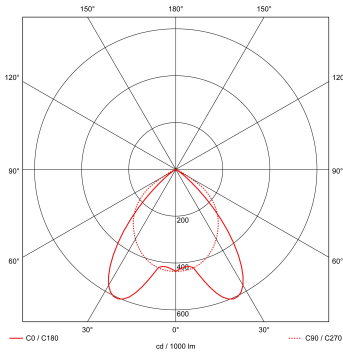

Lichtdiagram

Technische specificaties

Artikelklasse	Plafond-/wandarmatuur
Serie	RTP-XM LED
Geschikt voor inbouwmontage	Ja
Geschikt voor opbouwmontage	Nee
Geschikt voor plafondmontage	Ja
Geschikt voor pendelophanging	Nee
Geschikt voor lichtlijnconfiguratie	Nee
Soort verlichtingsarmatuur	Rasterarmatuur
Lamptype	LED niet uitwisselbaar
Kleurtemperatuur (K)	3000 tot 3000
Met lichtbron	Ja
Aantal Norton Led Module(s)	3
Geschikt voor aantal lichtbronnen	3
Lamphouder	Overig
Nom. levensduur L80/B10 bij 25 °C (h)	50000
Max. systeemvermogen (W)	27
Effectieve lichtstroom volgens IEC 62722-2-1 (lm)	2800
Specifieke lichtstroom armatuur (lm/W)	103
Vermogensfactor	0.99
Lichtkleur	Wit
Kleurweergave-index	80-89
Kleur consistentie (McAdam ellips)	SDCM3
CRI >	80
Geschikt voor wandmontage	Nee
Nom. omgevingstemperatuur volgens IEC62722-2-1 (°C)	10 tot 40
Lengte (mm)	596
Breedte (mm)	596
Hoogte/diepte (mm)	58
Inbouwlengte (mm)	574