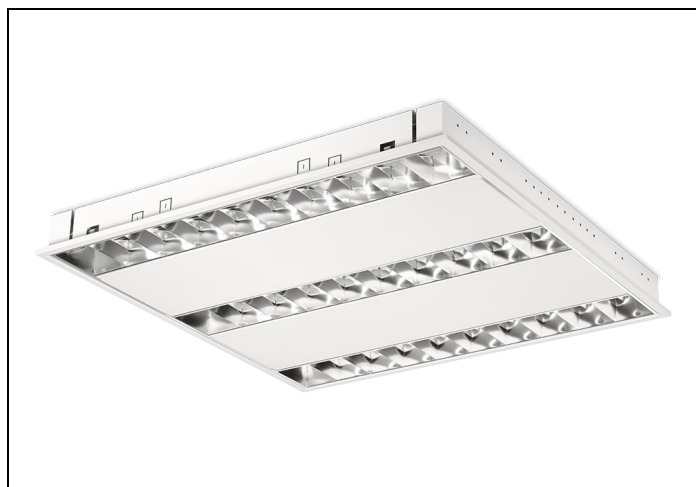

RTP-XM LED 83 3 2800LM GST NOOD

Artikelnummer: 117731495305 EAN-code: 8715182156484

Productinformatie

Huis

Wit gemoffeld plaatstaal. Inclusief geïntegreerde led, standaard in 3000K en 4000K, een PMMA diffuser en Wieland chassisdeel GST 18i3 (bij dimbare uitvoering GST 18i5).

Geschikt voor systeemplafonds, moduul 600, met zichtbare profielen. Voor systeemplafonds met onzichtbare profielen kan een set montagebeugels worden geleverd.

Rooster

Matglans, parabolisch gebogen lengte- en dwarslamellen van hoogwaardig aluminium (Miro® 8/Vega®) met tussenvlakken van wit gemoffeld plaatstaal.

Van dit armatuur is een 3D-model (.rfa) beschikbaar en kunt u eenvoudig aanvragen via projecten@norton.nl

Norton armaturen zijn verkrijgbaar via de elektrotechnische en verlichtingsgroothandel.

≈*	L	B	H
3/14	596	596	58

* Vergelijkbaar lichtniveau. Met LED echter lager energieverbruik en minimaal onderhoud.

[Gerelateerde artikelen](#)

[Artikelnummer Omschrijving](#)