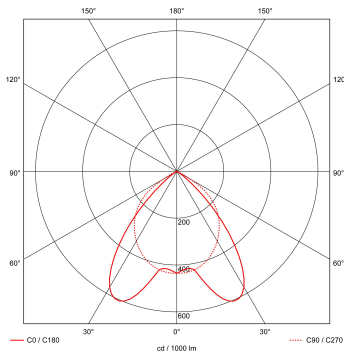

Lichtdiagram

Technische specificaties

Artikelklasse	Plafond-/wandarmatuur
Serie	RTP-XM LED
Geschikt voor inbouwmontage	Ja
Geschikt voor opbouwmontage	Nee
Geschikt voor plafondmontage	Ja
Geschikt voor pendelophanging	Nee
Geschikt voor lichtlijnconfiguratie	Nee
Soort verlichtingsarmatuur	Rasterarmatuur
Lamptype	LED niet uitwisselbaar
Kleurtemperatuur (K)	3000 tot 3000
Met lichtbron	Ja
Aantal Norton Led Module(s)	3
Geschikt voor aantal lichtbronnen	3
Lamphouder	Overig
Nom. levensduur L80/B10 bij 25 °C (h)	50000
Max. systeemvermogen (W)	27
Effectieve lichtstroom volgens IEC 62722-2-1 (lm)	2800
Specifieke lichtstroom armatuur (lm/W)	103
Vermogensfactor	0.99
Lichtkleur	Wit
Kleurweergave-index	80-89
Kleur consistentie (McAdam ellips)	SDCM3
CRI >	80
Geschikt voor wandmontage	Nee
Nom. omgevingstemperatuur volgens IEC62722-2-1 (°C)	10 tot 40
Lengte (mm)	596
Breedte (mm)	596
Hoogte/diepte (mm)	58
Inbouwlengte (mm)	574